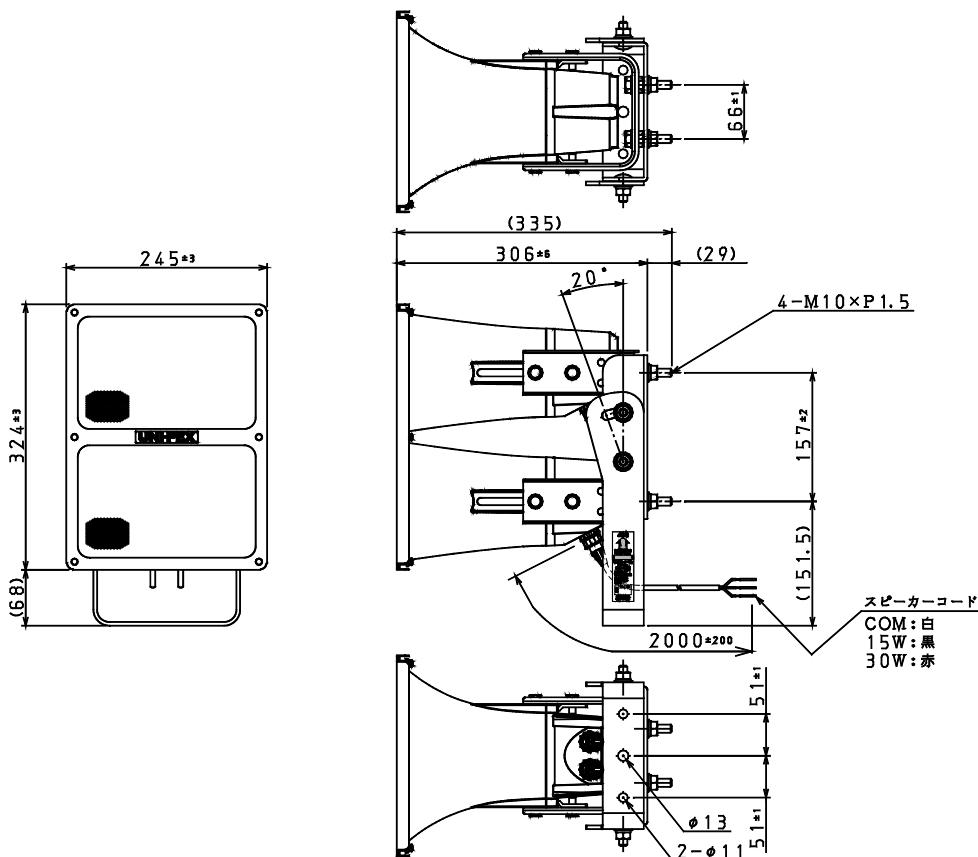

防災用ホーンコラムスピーカー

HC-B30

定格入力	30W
定格インピーダンス	330Ω (30W)、670Ω (15W) ハイインピーダンス100系 ※400Ω (25W) 切換可
出力音圧レベル	118dB (約2kHz) / 116dB (JIS C 5504) (1W/1m 換算値)
再生周波数帯域	350Hz~9kHz
指向角度	水平: 約120°、垂直: 約70° (1kHz) 水平: 約60°、垂直: 約40° (2kHz)
使用スピーカー	ホーンスピーカー x 2
使用温度範囲	-20°C~+55°C
防水・防塵性能	IPX5
付帯機能	落下防止ワイヤー (別途調達) をブラケットに取付可能、防虫ネット付き
耐風速	75m/s (計算値)
受風面積	正面: 0.080㎡、側面: 0.080㎡ (参考値)
外装	ホーンマウス (ASA樹脂) マンセルN7.0近似色 ライトグレー カバー (ASA樹脂) マンセルN7.0近似色 ライトグレー 防虫ネット (ステンレス) マンセルN7.0近似色 ライトグレー 耐塩塗装 ブラケット (ステンレス) 取付ブラケット (SS400) 溶融亜鉛めっき 取付ボルト類 (ステンレス及びSWCH10R)
寸法	高さ392mm 幅245mm 奥行き306mm (突起物除く) 約7.8kg
付属品	取扱説明書 (保証書付) x 1
適合取付金具	イワブチ RANH x 1 (別途調達)
取付バンド	イワブチ RABDシリーズ x 2 (別途調達)