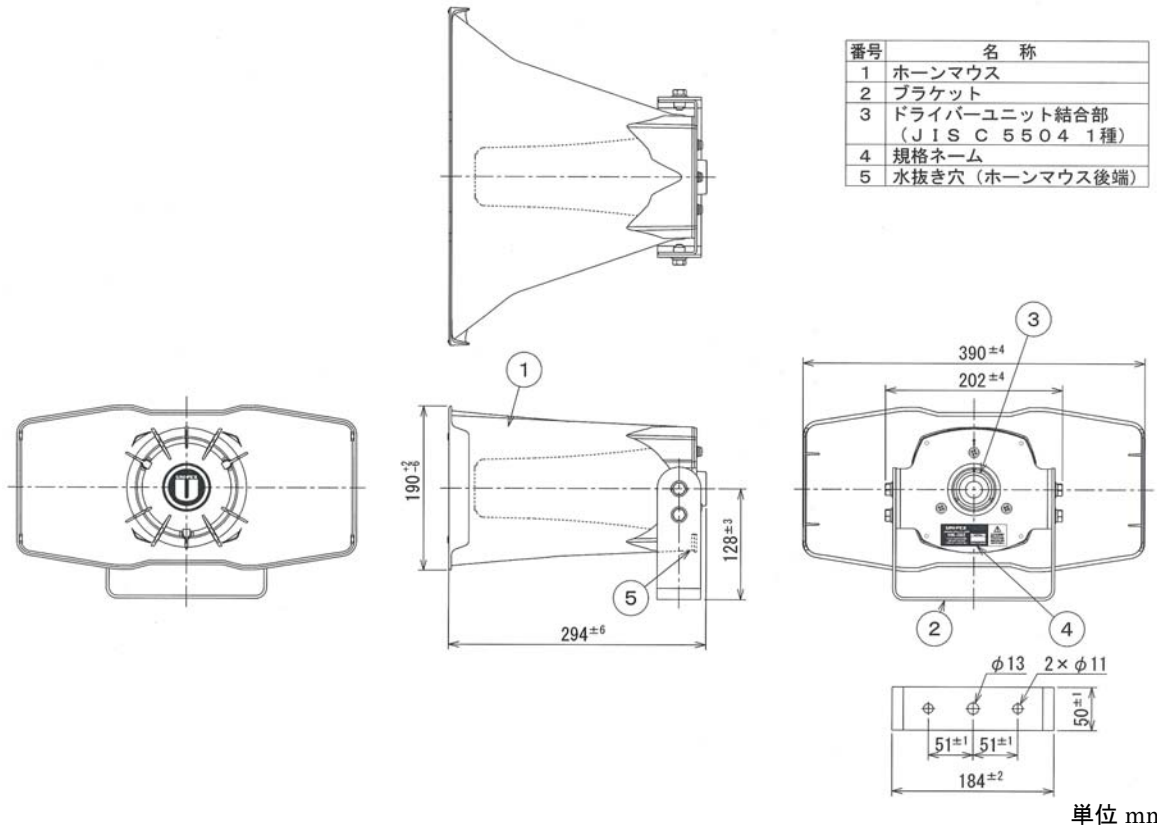

角型セパレートホーン

HK-392

結 合 部	J I S C 5 5 0 4 1 種 (φ 3 4 . 9 2 5 m m) × 1
外 装	ホーンマウス (ASA樹脂) : マンセル5GY8.5/0.5 近似色 シルバーグレー ブラケット (SPHC) : マンセル5GY8.5/0.5 近似色 シルバーグレー塗装 ホーンベース台 (ステンレス)
取 付 金 具	U字形ブラケット L形
口 径 寸 法	390mm×190mm
全 長 寸 法	294mm (突起物を除く)
低域限界周波数	250Hz
適合ドライバユニット	P-15Fを除くユニペックスドライバーユニット
適合ユニットカバー	UC-10、UCS-51A (UC-7B、UC-8Bは除く)
質 量	約2.2kg (付属品を除く)
使用温度範囲	-10℃~55℃
適 用 規 格	J I S C 5 5 0 4 ホーンスピーカに準じる
付 属 品	取扱説明書/安全編×1
特 徴 ・ 用 途	角形中口径一般拡声装置用セパレートホーンです。 外部にステンレス製のボルト、ねじ類を採用することにより、耐食性に優れています。