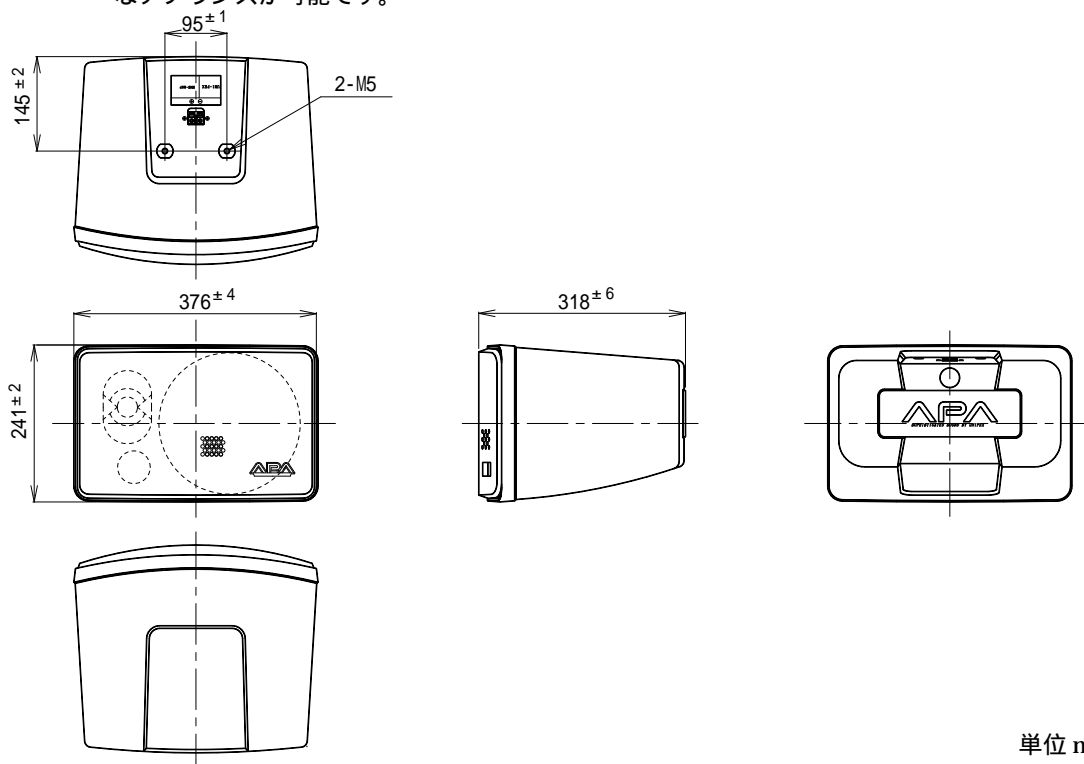

外観仕上 エンクロージャー (PP樹脂) : マンセル5Y8 / 0.5 近似色 ライトグレー
 バッフル (ハイインパクトスチロール) : マンセルN1.5 近似色 ブラック
 グリルスクリーン (パンチングメタル) : マンセル5Y8 / 0.5 近似色 ライトグレー 半艶塗装

寸法 幅376mm 高さ241mm 奥行318mm

質量 約6.5kg

付属品 取扱説明書 1、保証書 1、UNI-PEX連絡先一覧 1

専用部品 天井取付金具 (SA-901A)

特徴・用途 定指向性ホーン採用の高効率ツイーターと高許容入力の 20cmウーハーとの組み合わせによる
 2ウェイバスレフ型スピーカーシステムです。耐久性に優れたスピーカーユニットの採用により、小
 型でありながらハイパワー時でのリニアリティ、解像度を発揮します。
 スピーチ放送などを考慮した設計により、騒音レベルの高い場所やBGMの中でも音ヌケの良い明瞭
 なアナウンスが可能です。