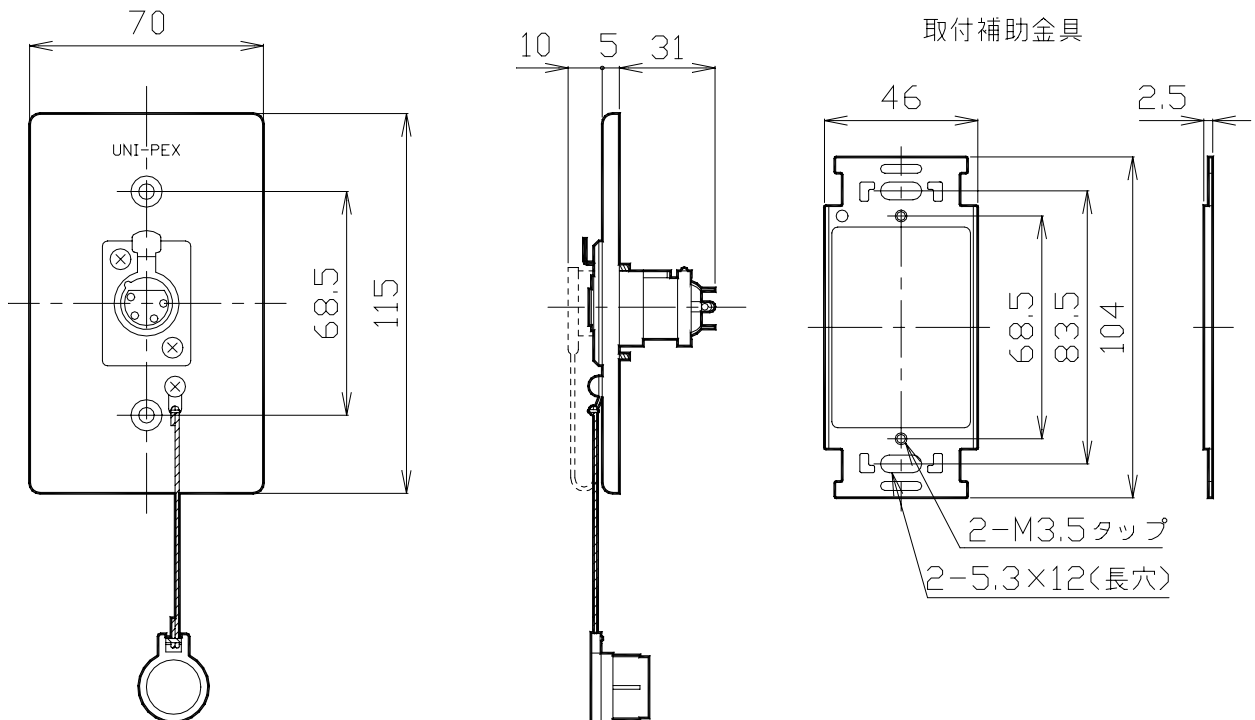

コネクタプレート

J P X - 1 0 4

コネクタ	XLR-4-31相当品 1個 (樹脂製キャップ付)
外装	プレート アルミニウム ヘアライン仕上げ シルバー
寸法	幅 70mm 高さ 115mm 奥行き 46mm (キャップ含む)
質量	約80g
適合プラグ	XLR-4-12C相当品
付属品	取付補助金具 1、M3.5×12半丸皿ねじ 2、M4×25皿ねじ 2、取扱説明書 1
特徴・用途	アンプなどの設置位置より離れているところに、あらかじめ定められた場所でマイクロホンやレピータまたはスピーカ線など各種配線の中継に使用する場合に便利な壁面埋込式コネクタプレートです。

単位 mm

営業

IH11