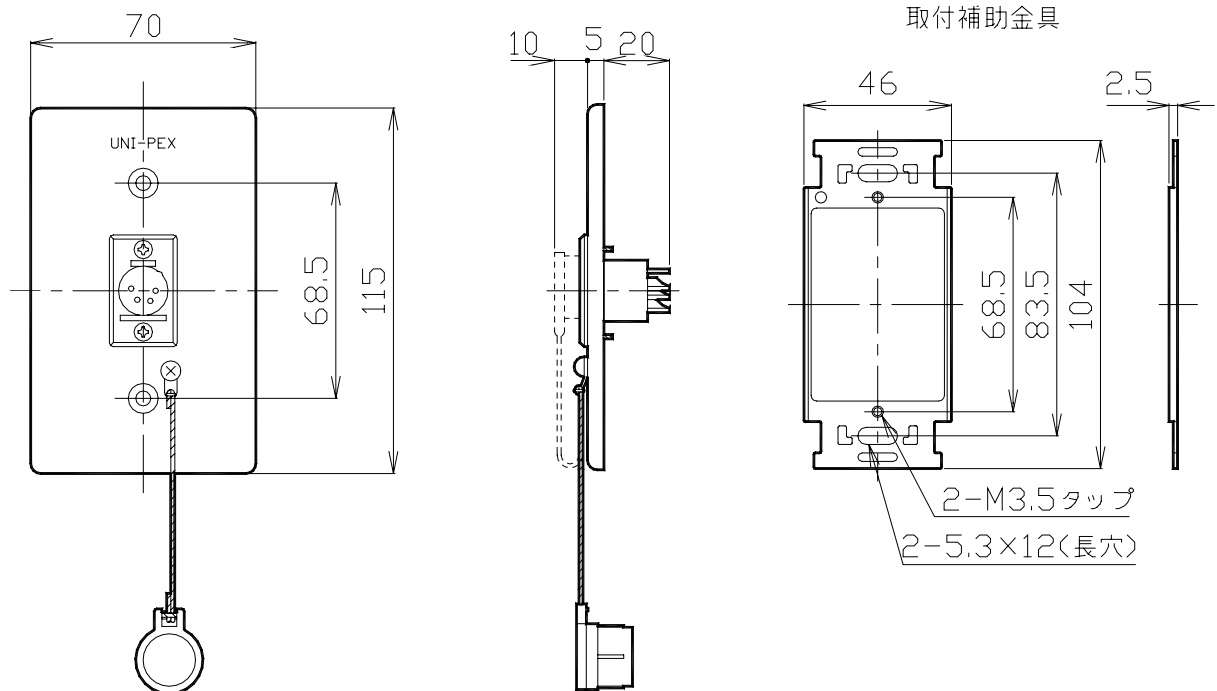

コネクタプレート

J P X - 1 1 4

コネクタ	XLR-4-32相当品 1個 (樹脂製キャップ付)
外装	プレート アルミニウム ヘアライン仕上げ シルバー
寸法	幅 70mm 高さ 115mm 奥行き 35mm (キャップ含む)
質量	約50g
適合プラグ	XLR-4-11C相当品
付属品	取付補助金具 1、M3.5×12半丸皿ねじ 2、M4×25皿ねじ 2、取扱説明書 1
特徴・用途	アンプなどの設置位置より離れているところに、あらかじめ定められた場所でマイクロホンやレピータまたはスピーカ線など各種配線の中継に使用する場合に便利な壁面埋込式コネクタプレートです。

単位 mm

営業

IH11