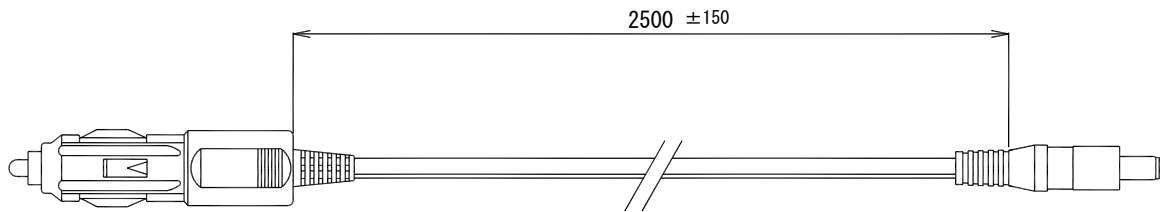

仕様書

UNI-PEX

環境対応品 (RoHS対応)

電源コード

LD-300

コード種別	0.5mm ² 2芯 ビニールコード
接続プラグ	機器側：DCプラグ (外径φ5.5mm、内径2.5mm) 車両側：シガーライタープラグ
ヒューズ	3A (シガーライタープラグに内蔵、φ6mm×30)
有効長さ	2.5m
質量	約100g
特徴・用途	防滴ワイヤレススーパーメガホンTWB-300シリーズ専用のDC電源コードです。 自動車等のシガーライターからDC12Vを供給する事ができます。