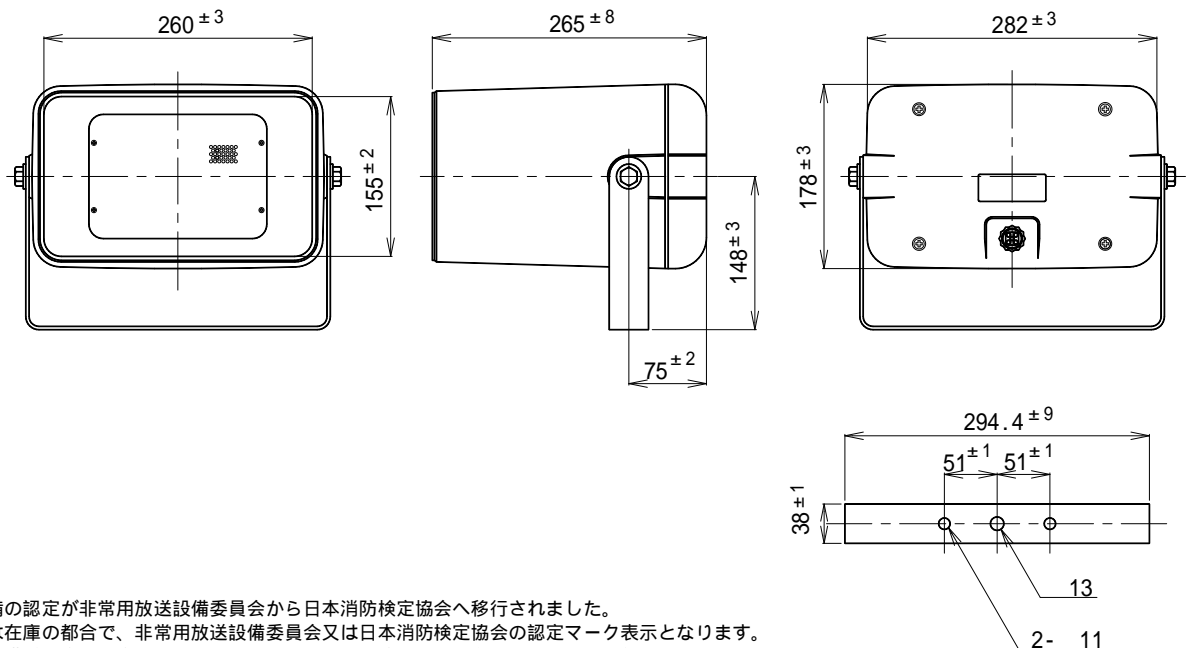

ワイドレンジスピーカー

LH - 15 T

日本消防検定協会認定品

非常用放送設備委員会認定品

外形寸法	178mm × 282mm
口径寸法	155mm × 260mm
全長寸法	265mm
定格入力	15W
定格インピーダンス	670 (15W) 1k (10W) 2k (5W) (ハイインピーダンス 100系)
種別	L級 L級 L級
出力音圧レベル	101dB (1m 1Wにて)
再生周波数帯域	150Hz ~ 15kHz (偏差20dB)
使用スピーカー	12cm ダイナミックコーンスピーカー、ボイスコイルインピーダンス 8
外装	ホーンマウス (ABS樹脂) : マンセル5Y8.5 / 1 近似色 アイボリー カバー (ABS樹脂) : マンセル5Y8.5 / 1 近似色 アイボリー プラケット (普通鋼) : マンセル5Y8.5 / 1 近似色 アイボリー パンチングネット (アルミニウム) : マンセルN1 近似色 ブラック

取付金具	U字形ブラケット L形
質量	約3.4kg
適用規格	JIS C 5504 ホーンスピーカに準ずる 非常用放送設備委員会認定品

付属品 専用プラグ付コード (約50cm) 1、UNI-PEX連絡先一覧 1

特徴・用途 ホーンスピーカーに近い耐候性とコーンスピーカーの優れた音質を合わせ、かつユニークなデザインの合成樹脂製で屋外、屋内両用スピーカーです。スピーカーはコーン紙にテフロン樹脂を混入したことにより撥水性を持たせた防滴コーンを採用しました。定格インピーダンスとハイインピーダンス入力W数がコンセント切換式ですので、出力の整合が容易に行えます。拡声装置、BGMサービス等に好適です。