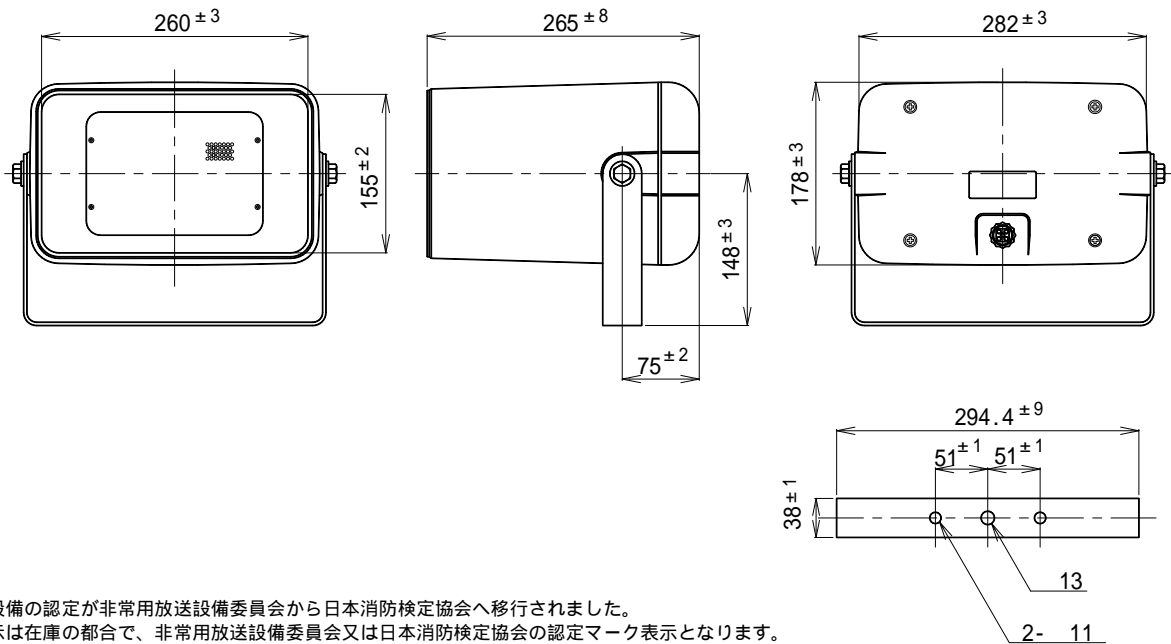

仕様書

UNI-PEX

ワイドレンジスピーカー

LH - 30T

日本消防検定協会認定品

非常用放送設備委員会認定品

外形寸法	178mm × 282mm
口径寸法	155mm × 260mm
全長寸法	265mm
定格入力	30W
定格インピーダンス	330 (30W) 500 (20W) 670 (15W) (ハイインピーダンス 100系)
種別	L級 L級 L級
出力音圧レベル	101dB (1m 1Wにて)
再生周波数帯域	180Hz ~ 15kHz (偏差20dB)
使用スピーカー	12cm ダイナミックコーンスピーカー、ボイスコイルインピーダンス 8
外装	ホーンマウス(合成樹脂):マンセル5Y8.5/1近似色 アイボリー カバー(合成樹脂):マンセル5Y8.5/1近似色 アイボリー ブラケット(普通鋼):マンセル5Y8.5/1近似色 アイボリー パンチングネット(アルミニウム):マンセルN1近似色 ブラック
取付金具	U字形ブラケット L形
質量	約3.8kg
適用規格	JIS C 5504 ホーンスピーカーに準ずる 非常用放送設備委員会認定品
付属品	専用プラグ付コード(約50cm) 1、UNI-PEX連絡先一覧 1
特徴・用途	ホーンスピーカーに近い耐候性とコーンスピーカーの優れた音質を合わせ、かつユニークなデザインの合成樹脂製で屋外、屋内両用スピーカーです。 コンセント切換式を採用し、公称インピーダンスとハイインピーダンス100系入力W数を表示してありますので出力の整合が容易におこなえます。拡声装置、BGMサービス等に好適です。