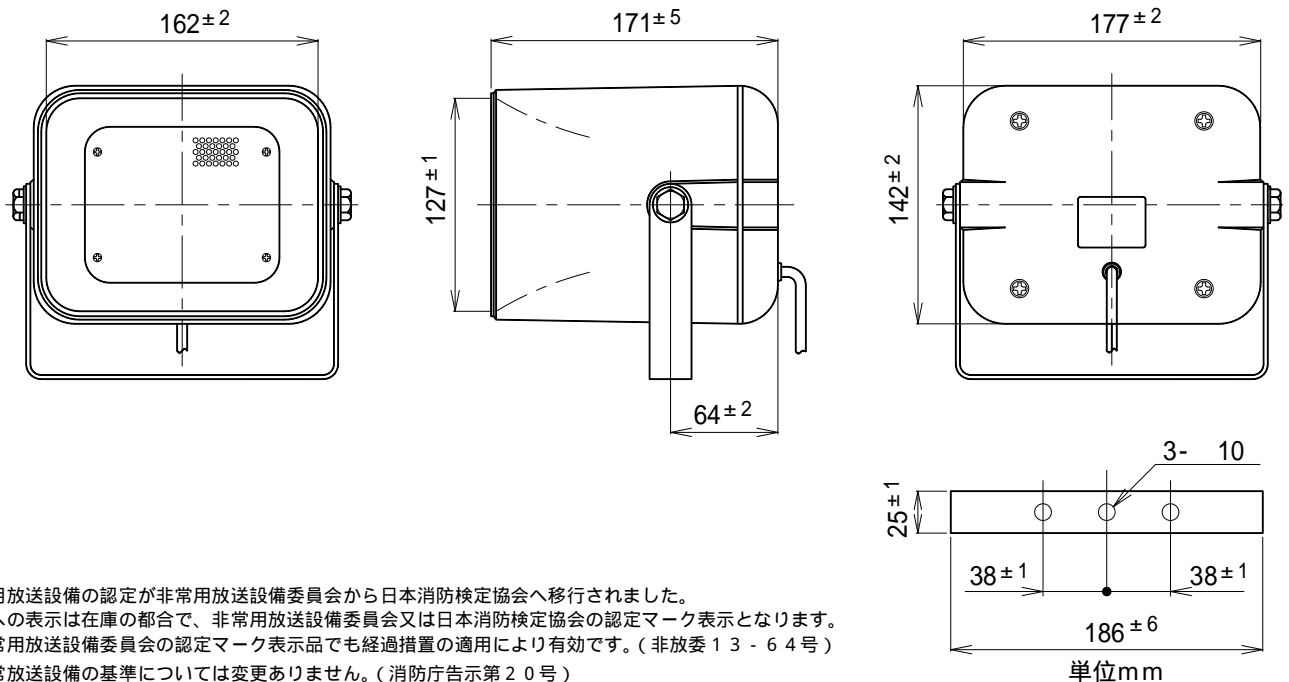

## ワイドレンジスピーカー

LH - 5 T

日本消防検定協会認定品

非常用放送設備委員会認定品

外形寸法	142mm × 177mm
口径寸法	127mm × 162mm
全長寸法	171mm
定格入力	5W
定格インピーダンス	2k (5W) 3.3k (3W) 10k (1W) COM
及び色別・種別	黒 L級 茶 L級 橙 L級 白 (ハイインピーダンス 100系)
出力音圧レベル	96dB (1m 1Wにて)
再生周波数帯域	150Hz ~ 13kHz (偏差20dB)
使用スピーカー	12cm ダイナミックコーンスピーカー、ボイスコイルインピーダンス 8
外装	ホーンマウス (ABS樹脂): マンセル5Y8.5 / 1 近似色 アイボリー カバー (ABS樹脂): マンセル5Y8.5 / 1 近似色 アイボリー ブラケット (普通鋼): マンセル5Y8.5 / 1 近似色 アイボリー パンチングネット (アルミニウム): マンセルN1 近似色 ブラック
取付金具	U字形ブラケット S形
質量	約1.6kg
適用規格	JIS C 5504 ホーンスピーカーに準ずる。非常用放送設備委員会認定品
付属品	UNI-PEX連絡先一覧 1
特徴・用途	ホーンスピーカーに近い耐候性とコーンスピーカーの優れた音質を合わせ、かつユニークなデザインの合成樹脂製で屋外、屋内両用スピーカーです。 公称インピーダンスとハイインピーダンス100系入力W数(コード色別)を表示してありますので出力の整合が容易におこなえます。拡声装置、BGMサービス等に好適です。