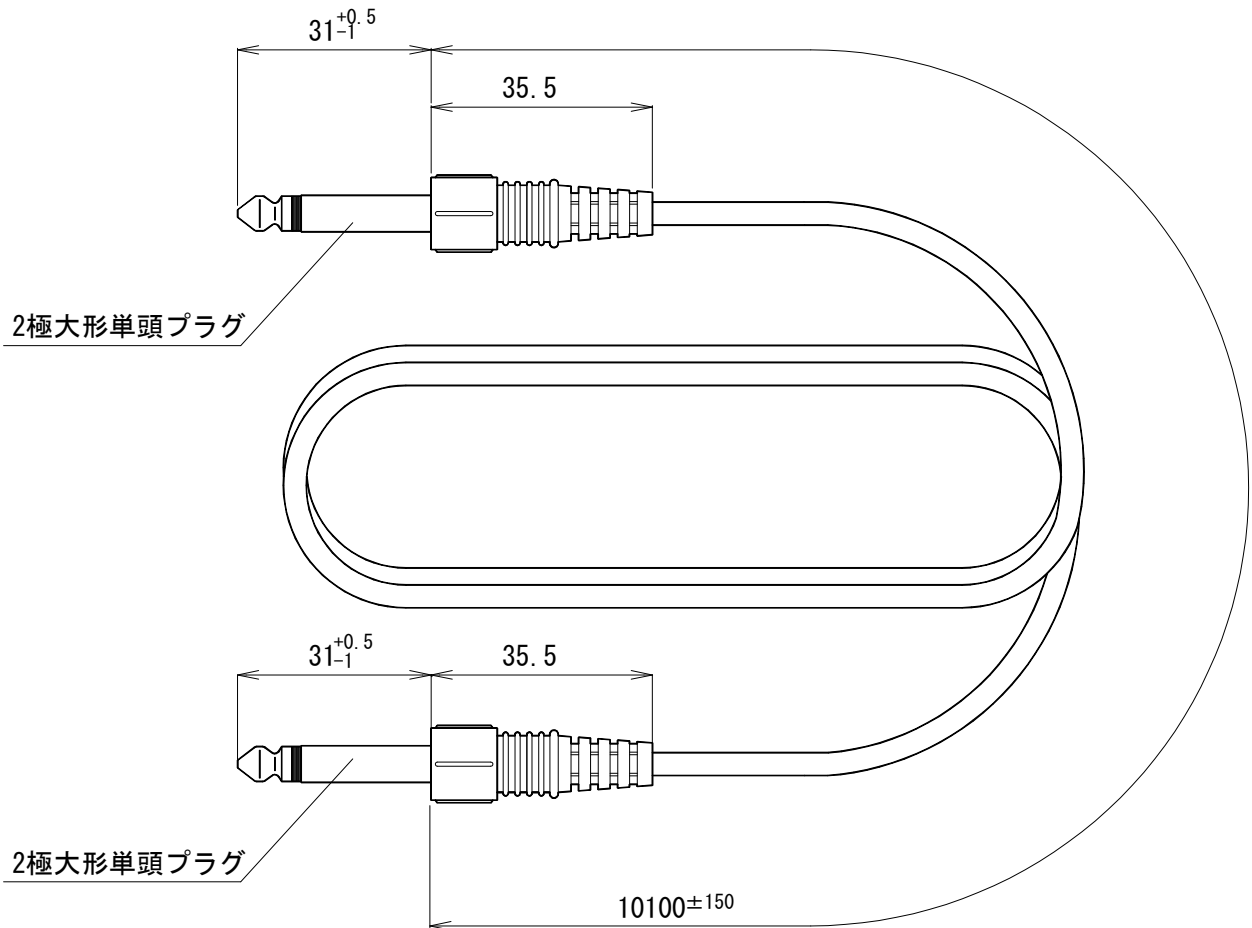

仕様書

UNI-PEX

環境対応品 (RoHS対応)

ラインコード

LM-610

使用コード	1芯シールド線	導体	20/0.18A
コード長さ	約10m		
質量	約325g		
付帯機能	2極大形単頭プラグ付		
特長・用途	CGAシリーズをはじめとした仮設放送設備用ラインコードです。		

単位 mm

営業