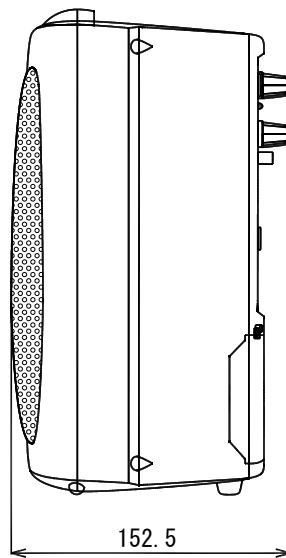

(1/2)

アンプ内蔵モニタースピーカー

MAS-100

電源電圧	AC100V 50/60Hz (ACアダプター)
定格消費電力	15W (電気用品安全法による測定方法に基づく)
アンプ部	
定格出力	10W/4Ω D級アンプ
歪率	5%以下
周波数特性	150Hz~20kHz 偏差20dB以内 (ライン入力1W出力時)
入力感度	マイク: -44dBV ±2dB 不平衡のみ 音量調節器付 2極大形単頭ジャック ライン: -12dBV ±2dB 不平衡 音量調節器付 φ3.5mmステレオミニジャック
出力音圧レベル	82dB (1W/1m換算値)
総合周波数帯域	150Hz~20kHz (-10dB)
ライン出力	-2dBV±2dB 10kΩ 不平衡 2極大形単頭ジャック
内蔵スピーカー	10cmフルレンジスピーカー
動作表示	電源: LED (赤)
使用温度範囲	-10°C~50°C
外装	前面ネット (パンチングメタル): ブラック艶消し 塗装 ケース (ABS): ブラック艶消し
外形寸法	幅140mm 高さ247.5mm 奥行152.5mm
質量	約1.3kg (ACアダプター除く)
付属品	取扱説明書 (保証書付) × 1、φ3.5ステレオミニ⇄ステレオピンプラグ変換コード × 1、ACアダプター × 1
特徴・用途	本機はコンパクトなボディに10cmのフルレンジスピーカー、10Wアンプを内蔵した、モニタースピーカーでモニター独自で放送することが可能です。マイク、ライン入力とのミキシング放送を行なうことが可能で、ライン出力もミキシング出力となります。

営業

AG11-02

仕様書

UNI-PEX

(2/2)

アンプ内蔵モニタースピーカー
MAS-100

番号	名称	番号	名称
1	電源表示灯	6	音質調節つまみ
2	電源スイッチ兼 マイク音量調節つまみ	7	ライン出力ジャック
3	ライン音量調節つまみ	8	ACアダプター接続ジャック
4	マイク入力ジャック	9	アクセサリ収納部
5	ライン入力ジャック	10	スタンド取付穴 (W3/8)

単位mm