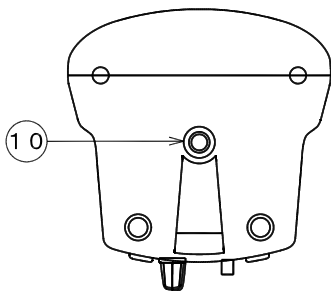

営業

AG11-02

仕様書

UNI-PEX

(2/2)

アンプ内蔵モニタースピーカー
MAS-100

番号	名称	番号	名称
1	電源表示灯	6	音質調節つまみ
2	電源スイッチ兼 マイク音量調節つまみ	7	ライン出力ジャック
3	ライン音量調節つまみ	8	ACアダプター接続ジャック
4	マイク入力ジャック	9	アクセサリ収納部
5	ライン入力ジャック	10	スタンド取付穴 (W3/8)

単位mm