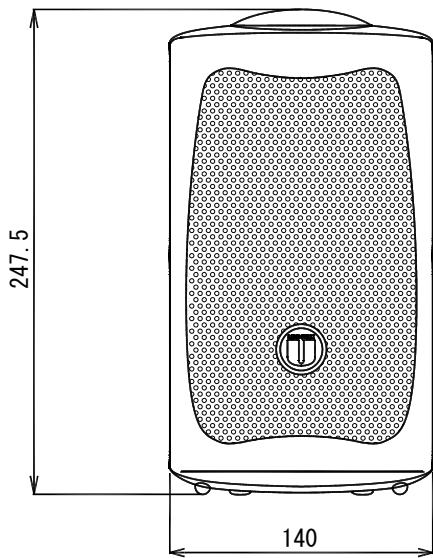

(1/2)

アンプ内蔵モニタースピーカー

MAS-100

電源電圧	AC100V 50/60Hz (ACアダプター)
定格消費電力	15W (電気用品安全法による測定方法に基づく)
アンプ部	
定格出力	10W/4Ω D級アンプ
歪率	5%以下
周波数特性	150Hz~20kHz 偏差20dB以内 (ライン入力1W出力時)
入力感度	マイク: -44dBV ±2dB 不平衡のみ 音量調節器付 2極大形単頭ジャック ライン: -12dBV ±2dB 不平衡 音量調節器付 φ3.5mmステレオミニジャック
出力音圧レベル	82dB (1W/1m換算値)
総合周波数帯域	150Hz~20kHz (-10dB)
ライン出力	-2dBV±2dB 10kΩ 不平衡 2極大形単頭ジャック
内蔵スピーカー	10cmフルレンジスピーカー
動作表示	電源: LED (赤)
使用温度範囲	-10°C~50°C
外装	前面ネット (パンチングメタル): ブラック艶消し 塗装 ケース (ABS): ブラック艶消し
外形寸法	幅140mm 高さ247.5mm 奥行152.5mm
質量	約1.3kg (ACアダプター除く)
付属品	取扱説明書 (保証書付) × 1、φ3.5ステレオミニ⇄ステレオピンプラグ変換コード × 1、ACアダプター × 1
特徴・用途	本機はコンパクトなボディに10cmのフルレンジスピーカー、10Wアンプを内蔵した、モニタースピーカーでモニター独自で放送することが可能です。マイク、ライン入力とのミキシング放送を行なうことが可能で、ライン出力もミキシング出力となります。

営業

AG11-02

仕様書

UNI-PEX

(2/2)

アンプ内蔵モニタースピーカー
MAS-100

番号	名称	番号	名称
1	電源表示灯	6	音質調節つまみ
2	電源スイッチ兼 マイク音量調節つまみ	7	ライン出力ジャック
3	ライン音量調節つまみ	8	ACアダプター接続ジャック
4	マイク入力ジャック	9	アクセサリ収納部
5	ライン入力ジャック	10	スタンド取付穴 (W3/8)

単位mm