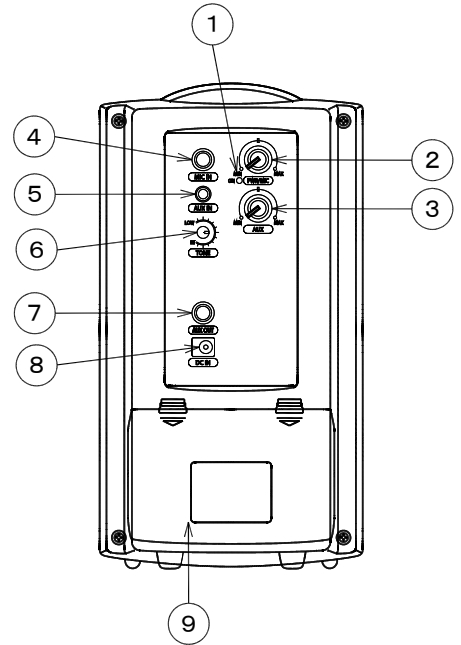

(1/2)

アンプ内蔵モニタースピーカー

MAS-100

電源電圧	AC100V 50/60Hz (ACアダプター)
定格消費電力	15W (電気用品安全法による測定方法に基づく)
アンプ部	
定格出力	10W/4Ω D級アンプ
歪率	5%以下
周波数特性	150Hz~20kHz 偏差20dB以内 (ライン入力1W出力時)
入力感度	マイク: -44dBV ±2dB 不平衡のみ 音量調節器付 2極大形単頭ジャック ライン: -12dBV ±2dB 不平衡 音量調節器付 φ3.5mmステレオミニジャック
出力音圧レベル	82dB (1W/1m換算値)
総合周波数帯域	150Hz~20kHz (-10dB)
ライン出力	-2dBV±2dB 10kΩ 不平衡 2極大形単頭ジャック
内蔵スピーカー	10cmフルレンジスピーカー
動作表示	電源: LED (赤)
使用温度範囲	-10°C~50°C
外装	前面ネット (パンチングメタル): ブラック艶消し 塗装 ケース (ABS): ブラック艶消し
外形寸法	幅140mm 高さ247.5mm 奥行152.5mm
質量	約1.3kg (ACアダプター除く)
付属品	取扱説明書 (保証書付) × 1、φ3.5ステレオミニ⇄ステレオピンプラグ変換コード × 1、ACアダプター × 1
特徴・用途	本機はコンパクトなボディに10cmのフルレンジスピーカー、10Wアンプを内蔵した、モニタースピーカーでモニター独自で放送することが可能です。マイク、ライン入力とのミキシング放送を行なうことが可能で、ライン出力もミキシング出力となります。

営業

AG11-02

仕様書

UNI-PEX

(2/2)

アンプ内蔵モニタースピーカー
MAS-100

番号	名称	番号	名称
1	電源表示灯	6	音質調節つまみ
2	電源スイッチ兼 マイク音量調節つまみ	7	ライン出力ジャック
3	ライン音量調節つまみ	8	ACアダプター接続ジャック
4	マイク入力ジャック	9	アクセサリ収納部
5	ライン入力ジャック	10	スタンド取付穴 (W3/8)

単位mm