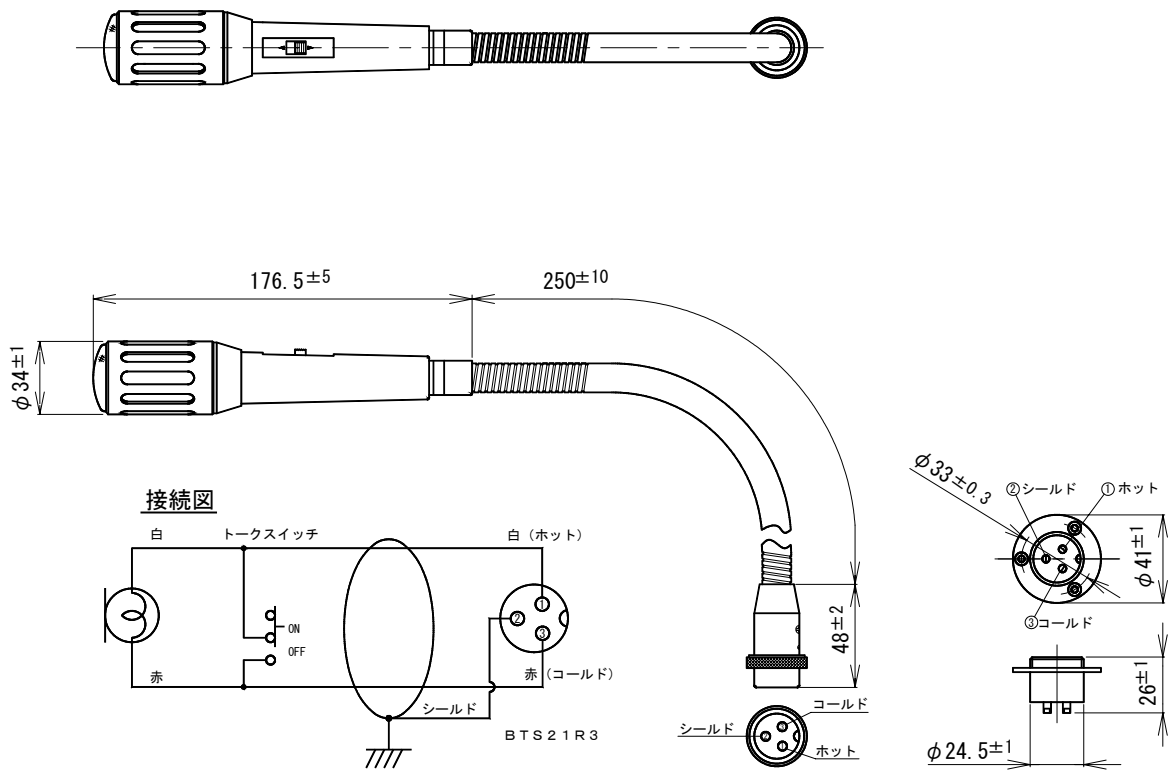

単一指向性ダイナミックマイクロホン

MD-43

定格インピーダンス	600Ω ±30% (1kHzに於いて) 平衡
正面感度レベル	-58dB ±3dB (1kHzに於いて 0dB=1V/Pa=0.1V/μbar)
周波数特性	100Hz~10kHz (1kHz基準偏差 +8dB -12dB以内)
指向性	単一指向性
外装	ニッケル梨地メッキ (ボディ部: 合成樹脂・他: 金属)
寸法	最大径 φ34mm 長さ 475mm
形状	フレキシブル形
質量	約 350g
付属品	BTS 21R3 レセプタクル 1、取扱説明書 1、UNI-PEX連絡先一覧 1
適用規格	JIS C 5502 マイクロホンに準ずる
適合品	MT-15
付帯機能	トークスイッチ
特徴・用途	フレキシブルタイプのマイクロホンで、自由に方向や角度を変えることができます。また、接続部が BTSメタルコンセントとなっており、接続が確実で容易です。専用マイクロホンスタンド MT-15、デスクアンプ、リモコン装置、レクチャー卓などに好適です。

単位 mm

営業

JE02