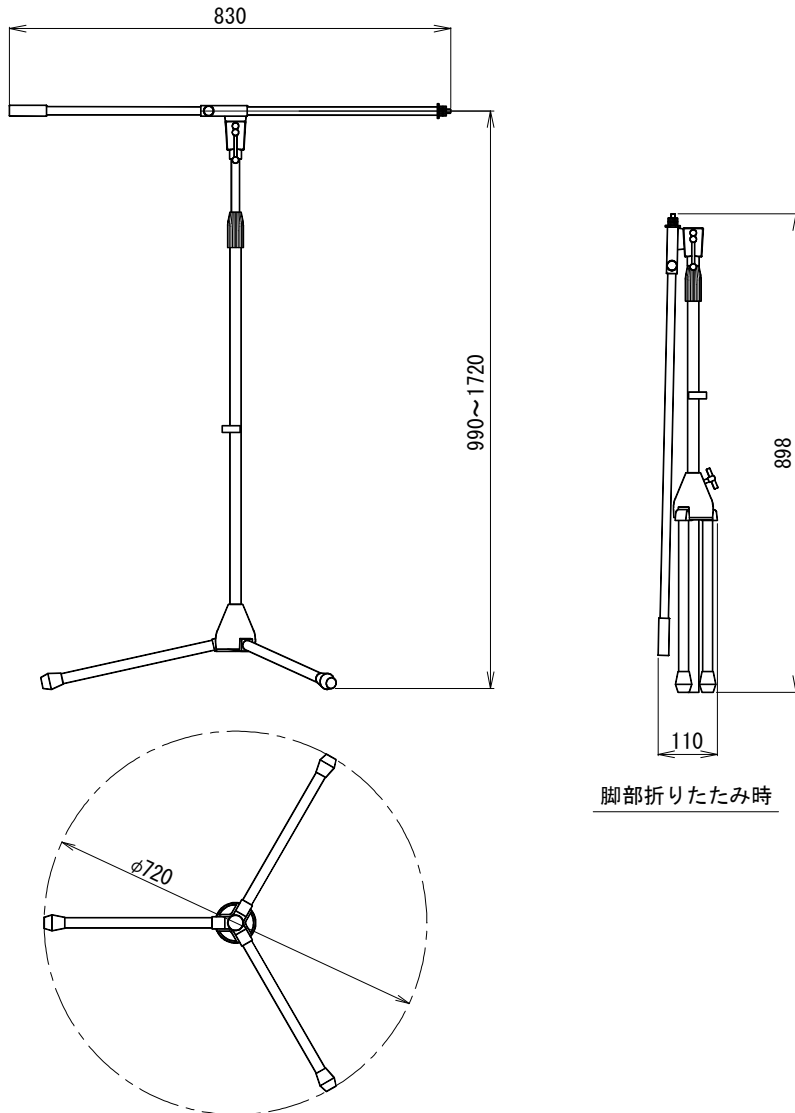

# 仕様書

UNI-PEX

環境対応品 (RoHS対応)

## ブームスタンド

MT-169

形 式	脚部折りたたみ式 床上形
ね じ サ イ ズ	W5/16
外 装	スタンド (鋼製) : クロームメッキ、ブーム (鋼製) : クロームメッキ
寸 法	高さ990mm~1720mm 幅φ720 自在調節
ブ ー ム 寸 法	830mm
質 量	約2.7kg
付 属 品	取扱説明書×1

単位 mm

営 業

A105-A01

今後改良のため、予告なく変更することがあります。