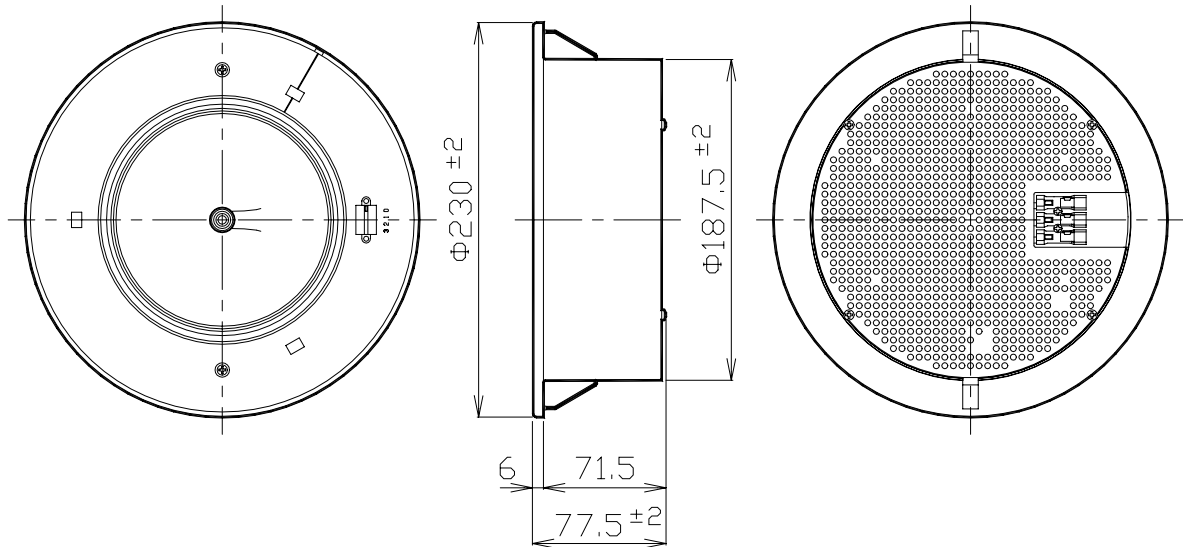

仕様書

UNI-PEX

アッテネータ付スナップマウントスピーカ

PC - 234L

非常用放送設備委員会認定品

定格入力	3W
定格インピーダンス種別	3.3k (3W) L級 (ハイインピーダンス 100系)
出力音圧レベル	90dB (1m 1Wにて)
再生周波数帯域	90Hz ~ 15kHz (偏差20dB)
入力機構	即結型 端子台(送り端子機構付)
使用スピーカ及びボイスコイルインピーダンス	16cm ダイナミックコーンスピーカ 8
外装	本体 (ABS樹脂) マンセル10GY9/1 近似色 ホワイト
取付穴寸法	195mm ~ 205mm
寸法	正面 230mm 奥行 77.5mm
質量	約0.81kg
適用規格	建設省共通仕様書拡声装置スピーカ、非常用放送装置スピーカ適合 非常用放送設備委員会認定品
付属品	取扱説明書 1
適合品	パネル PL - 23R (ABS樹脂、ホワイト) パネル PL - 23W (ジャージネット張、オフホワイト) パネル PL - 23LG (ジャージネット張、ライトグレー)
特徴・用途	スピーカの取付けは、ねじ等を必要としないワンタッチ式天井埋込形スピーカです。高性能ダイナミックスピーカの採用で、明瞭で均一な音場再生が可能であり2線式、3線式いずれのスピーカラインも接続でき、3線式接続で非常放送も可能です。会社、学校、病院、ホテル、レストランなどの放送設備に好適です。非常用放送設備委員会認定品ですので、非常用放送設備のスピーカとして使用できます。