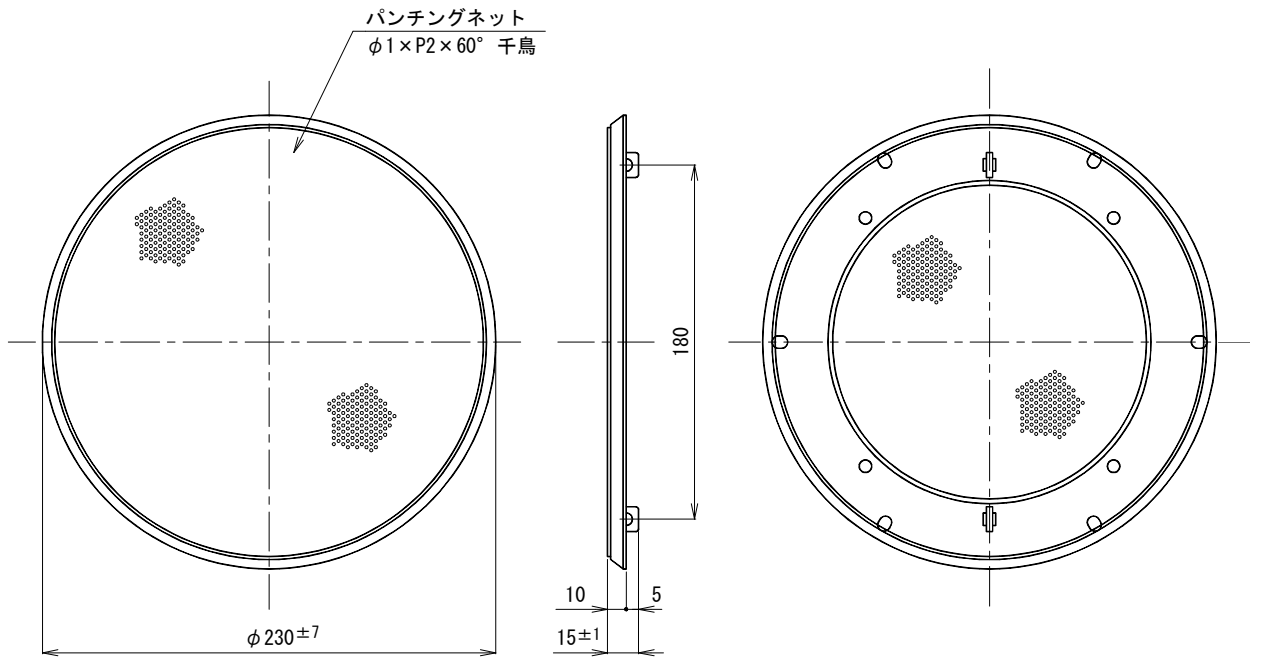

## スプリングキャッチ式スピーカーパネル

### PL-230P

外装	グリル (ABS樹脂) : シルバー塗装 パンチングネット (アルミニウム) : シルバー塗装
寸法	φ230mm
質量	約120g
適合品	スプリングキャッチ式天井スピーカー PR-176、PR-176L
特徴・用途	16cmタイプのスプリングキャッチ式スピーカーの専用スピーカーパネルです。 スピーカー本体にスプリングキャッチ式で簡単に取付ができるパネルです。

単位 mm