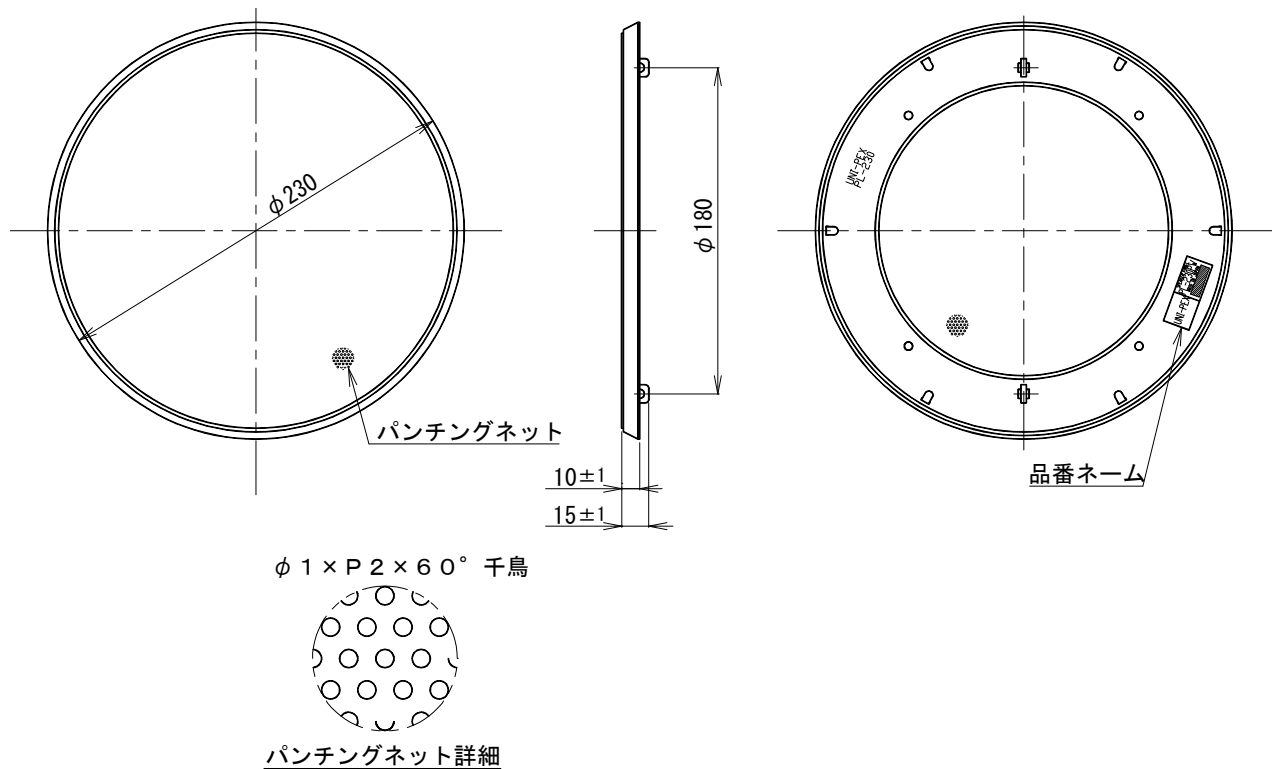

## スプリングキャッチ式スピーカーパネル

### PL-230PW

外装	グリル (ABS樹脂) : マンセル10Y9/1近似色 ホワイト パンチングネット (アルミニウム) : マンセルN9.5近似色 ホワイト塗装
寸法	外径φ230mm 高さ15mm
質量	約120g
適合品	スプリングキャッチ式天井スピーカー PR-176、PR-176L
特徴・用途	16cmタイプのスプリングキャッチ式スピーカーの専用スピーカーパネルです。 スピーカー本体にスプリングキャッチ式で簡単に取付ができるパネルです。

単位 mm

営業

AI05-A01