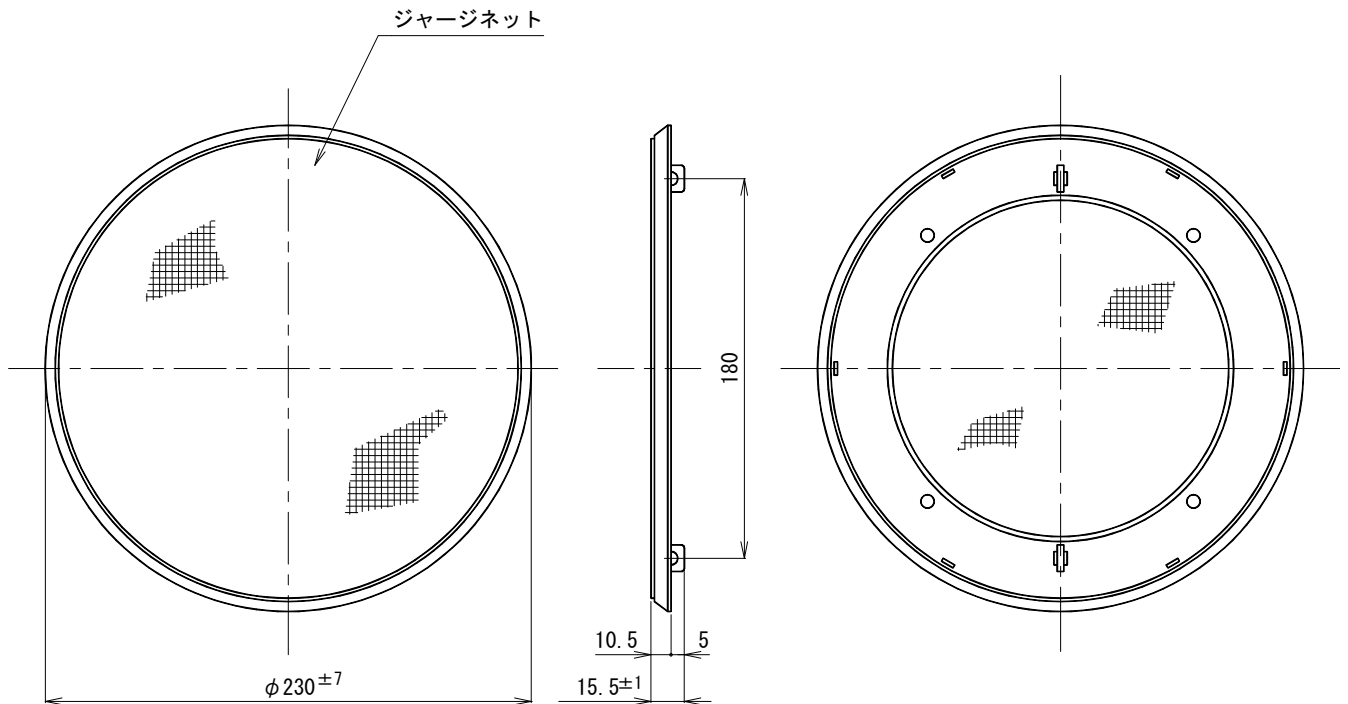

## スプリングキャッチ式スピーカーパネル

### PL-230W

外装	グリル (ABS樹脂) : マンセル10Y9/1近似色 ホワイト ネット (ジャージネット) : マンセルN9.5近似色 ホワイト
寸法	φ230mm
質量	約130g
適合品	スプリングキャッチ式天井スピーカー PR-176、PR-176L
特徴・用途	16cmタイプのスプリングキャッチ式スピーカーの専用スピーカーパネルです。 スピーカー本体にスプリングキャッチ式で簡単に取付ができるパネルです。