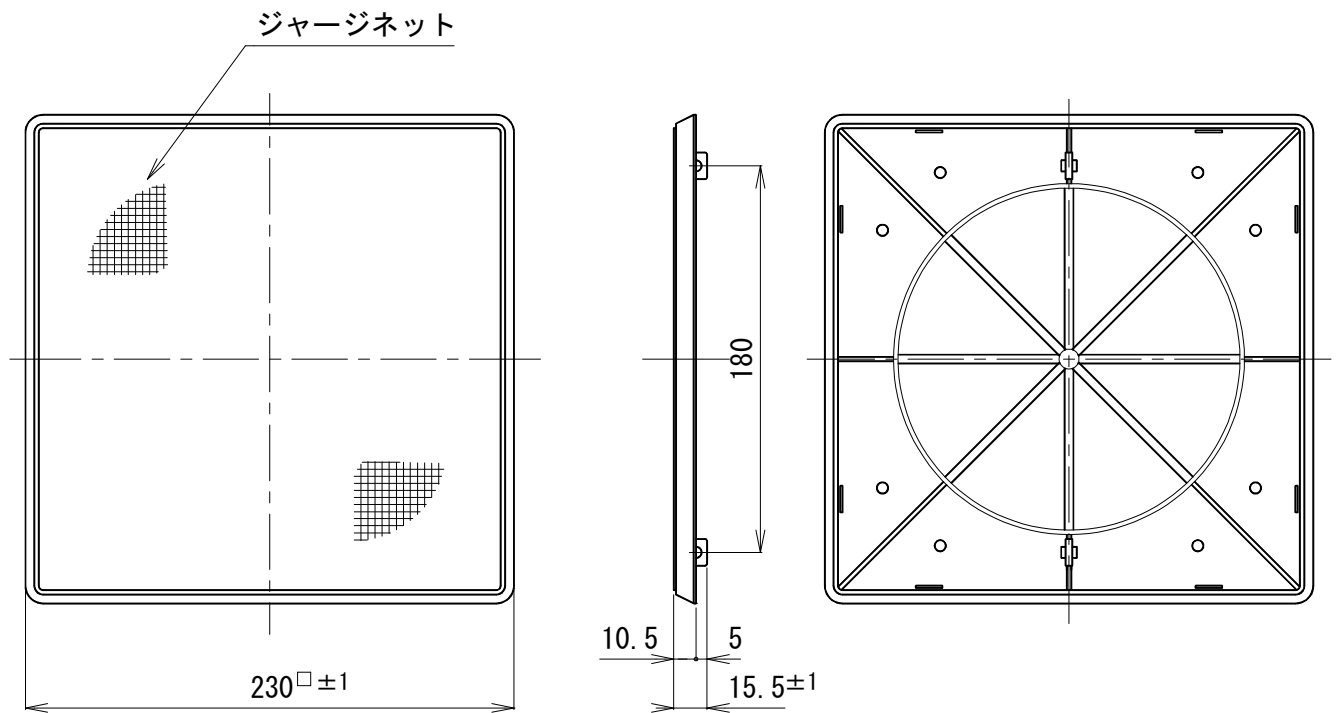

スプリングキャッチ式スピーカー角形パネル

PL-460W

外装	グリル (PS樹脂) マンセル10Y9/1近似色 ホワイト ネット (ジャージネット) マンセルN9.5近似色 ホワイト
寸法	230mm×230mm
質量	約160g
適合品	スプリングキャッチ式スピーカー PR-176、PR-176L
特徴・用途	16cmタイプのスプリングキャッチ式スピーカーの専用スピーカー角形パネルです。 スピーカー本体にスプリングキャッチ式で簡単に取付ができるパネルです