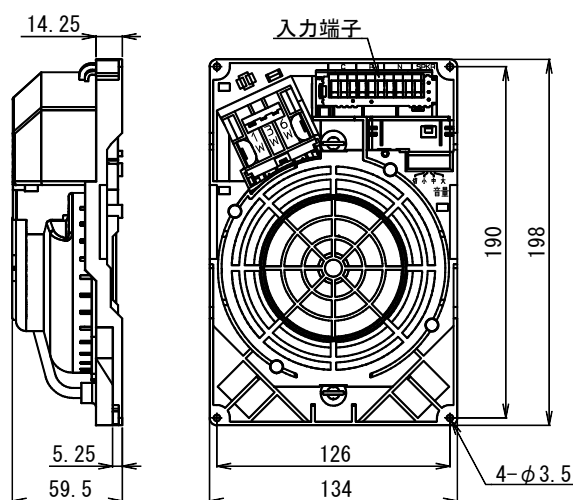

仕様書

UNI-PEX

環境対応品 (RoHS10物質対応)
日本消防検定協会認定

スプリングキャッチ式天井スピーカー

PR-1360

定格入力	6W、3W、1W
定格インピーダンス	1.7k Ω 、3.3k Ω 、10k Ω (6W) (3W) (1W) ハイインピーダンス 100系
出力音圧レベル	92dB (1W/1mにて)
非常用種別	6W L級、3W L級、1W L級
音響パワーレベル	p=95dB (1W)
指向特性区分	W
再生周波数帯域	100Hz ~ 18kHz
使用スピーカー	ϕ 12cmコーンスピーカー 8 Ω
外装	ベース: ABS 黒色
パネル取付方式	スプリングキャッチ方式
寸法	幅134mm 奥行198mm 高さ59.5mm
取付穴寸法	ϕ 150mm~ ϕ 155mm
質量	約520g
適用規格	JIS C 5532-2014 日本消防検定協会認定品 型式番号 認評放 第2022~4号
適合品	専用スピーカーパネル PL-181W (ジャージネット、ホワイト) PL-183W (エキスパンドメタル、ホワイト)
付属品	取扱説明書 (10個1梱包に1部)
特徴・用途	モールドカバーにより、ほこり等からスピーカーを保護します。 天井取付工事にねじ等を必要としない、スプリングキャッチ式スピーカーです。 天井穴の下から通して設置する場合、天井裏の隙間が75mmあれば設置が可能です。 出力切換 (1W/3W/6W) はファストン端子の差換えにより容易に切り換えることができます。

単位 mm

営業

BB03-01