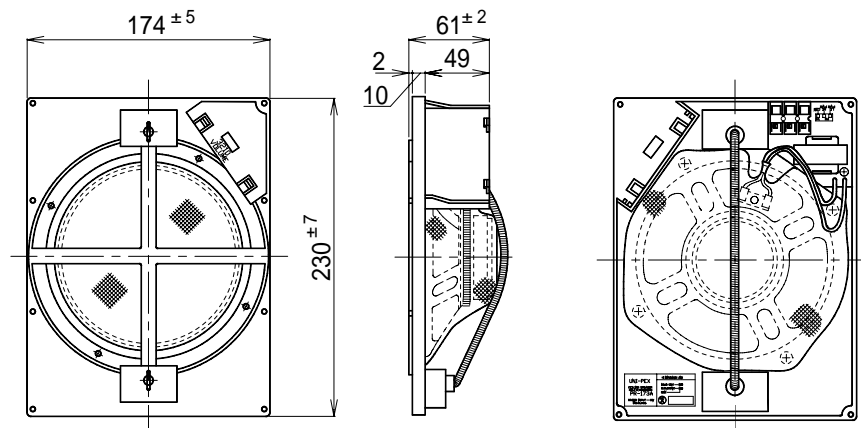

## スプリングキャッチ式天井スピーカー

PR - 173A

日本消防検定協会認定品

非常用放送設備委員会認定品

定格入力	3W
定格インピーダンス及び非常用種別	3.3k (3W) L級      10k (1W) L級      (ハイインピーダンス 100系)
音響パワーレベル	p = 97dB (1W)
指向特性区分	W
出力音圧レベル	92dB (1m1Wにて)
再生周波数帯域	100Hz ~ 12kHz (偏差20dB)
使用スピーカー	16cm ダイナミックコーンスピーカー 8
外装	パネル(ABS樹脂) : マンセルN1近似色 ブラック
天井取付方式	ノービス スプリングキャッチ方式
取付穴寸法	200mm
寸法	幅230mm 高さ174mm 奥行61mm
質量	約620g
適用規格	国土交通省電気設備工事共通仕様書適合(拡声装置スピーカ、非常用放送装置スピーカ) 日本消防検定協会認定品 非常用放送設備委員会認定品
適合品	専用スピーカーパネル PL-230W/230LG (ジャージネット、ホワイト/ライトグレー) PL-230P/230PW (パンチングメタル、シルバー/ホワイト) PL-230R (ルーバー/ホワイト)    PL-233W (エキスパンドメタル、ホワイト) PL-460W/460LG (ジャージネット、ホワイト/ライトグレー) アッテネーター RAT-15 (1~5W用)、スピーカーカバー KC-170
特徴・用途	天井取付工事にねじ等を必要としない、スプリングキャッチ式スピーカーです。 配線はワンタッチ送り端子を採用していますので、配線工事作業が簡易になりました。 優れた音質と均一な音場を持ち、学校、会社、ホテル、レストラン等の放送設備に好適です。 別売のスプリングキャッチ式スピーカーパネルは各種ありますので、お好みに応じてご使用ください。 同じく別売に適当な音量に調節できるアッテネーターもあり、簡易に組込むことができ、場所に合った拡声が可能です。スピーカーカバー(KC-170)を取り付けても種別はL級です。