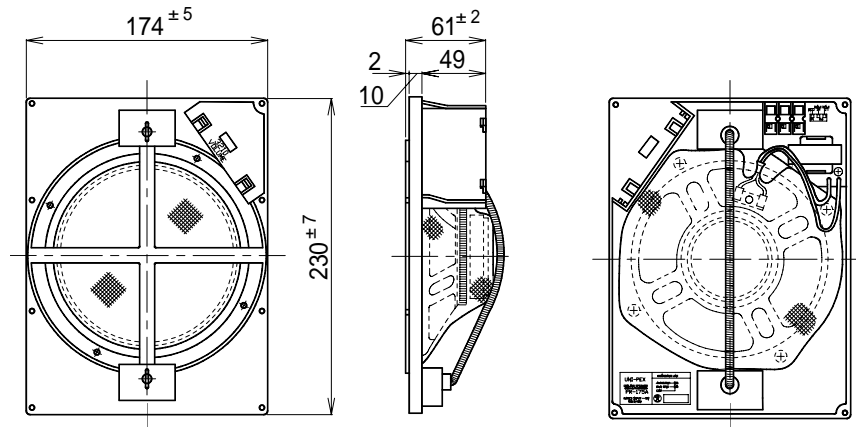

仕様書

UNI-PEX

日本消防検定協会認定品
型式番号: 鑑認放 第14~130号

スプリングキャッチ式天井スピーカー

PR - 175A

日本消防検定協会認定品

非常用放送設備委員会認定品

定格入力	5W
定格インピーダンス及び非常用種別	2k 4k (5W) (2.5W) (ハイインピーダンス 100系) L級 L級
音響パワーレベル	p = 97dB (1W)
指向特性区分	W
出力音圧レベル	93dB (1m1Wにて)
再生周波数帯域	100Hz ~ 12kHz (偏差20dB)
使用スピーカー	16cm ダイナミックコーンスピーカー 8
外装	パネル(ABS樹脂): マンセルN1近似色 ブラック
天井取付方式	ノービス スプリングキャッチ方式
取付穴寸法	200mm
寸法	幅230mm 高さ174mm 奥行61mm
質量	約620g
適用規格	国土交通省電気設備工事共通仕様書適合(拡声装置スピーカ、非常用放送装置スピーカ) 日本消防検定協会認定品 非常用放送設備委員会認定品
適合品	専用スピーカーパネル PL-230W/230LG (ジャージネット、ホワイト/ライトグレー) PL-230P/230PW (パンチングメタル、シルバー/ホワイト) PL-230R (ルーバー/ホワイト) PL-233W (エキスパンドメタル、ホワイト) PL-460W/460LG (ジャージネット、ホワイト/ライトグレー) アッテネーター RAT-15 (1~5W用)、スピーカーカバー KC-170
特徴・用途	天井取付工事にねじ等を必要としない、スプリングキャッチ式スピーカーです。 配線はワンタッチ送り端子を採用していますので、配線工事作業が簡易になりました。 優れた音質と均一な音場を持ち、学校、会社、ホテル、レストラン等の放送設備に好適です。 別売のスプリングキャッチ式スピーカーパネルは各種ありますので、お好みに応じてご使用ください。 同じく別売に適当な音量に調節できるアッテネーターもあり、簡易に組込むことができ、場所に合った拡声が可能です。スピーカーカバー(KC-170)を取り付けても種別はL級です。