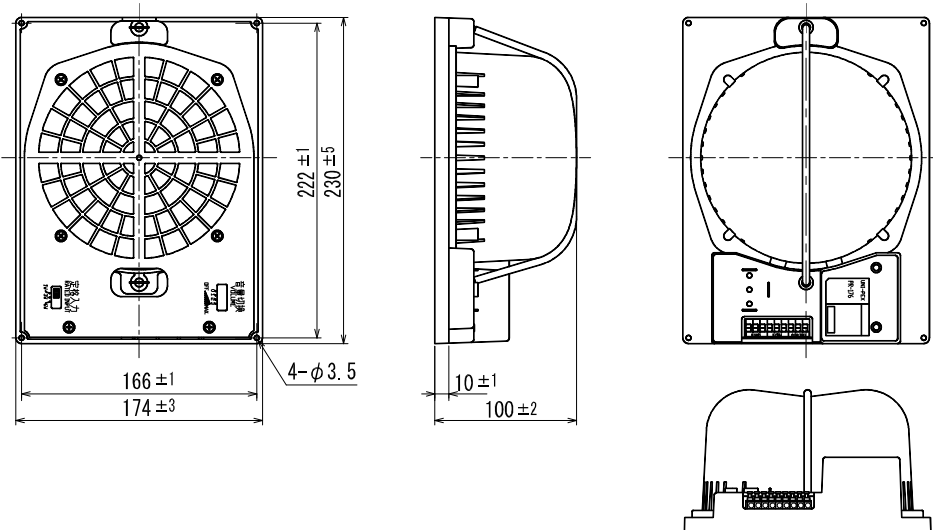

仕様書

UNI-PEX

環境対応品 (RoHS対応)

スプリングキャッチ式天井スピーカー

PR-176

定格入力	6W
定格インピーダンス及び非常用種別	1.7kΩ (6W) L級 3.3kΩ (3W) L級 10kΩ (1W) L級 (ハイインピーダンス 100系)
入力切換	スライドスイッチによる切換え方式
音響パワーレベル	p=96dB (1W)
指向特性区分	W
出力音圧レベル	95dB (1m1Wにて)
再生周波数帯域	100Hz~12kHz (偏差20dB)
使用スピーカー	φ16cm ダイナミックコーンスピーカー 8Ω
外装	本体、カバー (ABS樹脂) : マンセルN1.5近似色 ブラック
天井取付方式	ノービス スプリングキャッチ方式
取付穴寸法	φ200mm~φ210mm
寸法	幅230mm 高さ174mm 奥行100mm
質量	約830g
適用規格	国土交通省電気設備工事共通仕様書適合 (拡声装置スピーカ、非常用放送装置スピーカ) 日本消防検定協会認定品 型式番号 認評放 第17~3号
適合品	専用スピーカーパネル PL-230W (ジャージネット、ホワイト) PL-230P/230PW (パンチングメタル、シルバー/ホワイト) PL-233W (エキスパンドメタル、ホワイト) PL-460W (ジャージネット、ホワイト)

特徴・用途 ほこりなどからスピーカーを保護するカバー機能を有しており、天井裏への防音効果があります。天井取付工事にねじ等を必要としない、スプリングキャッチ式スピーカーです。配線はワンタッチ送り端子を採用していますので、配線工事作業が容易に行えます。優れた音質と均一な音場を持ち、学校、会社、ホテル、レストラン等の放送設備に好適です。入力(インピーダンス)切換はスライドスイッチにより容易に行えます。

単位 mm