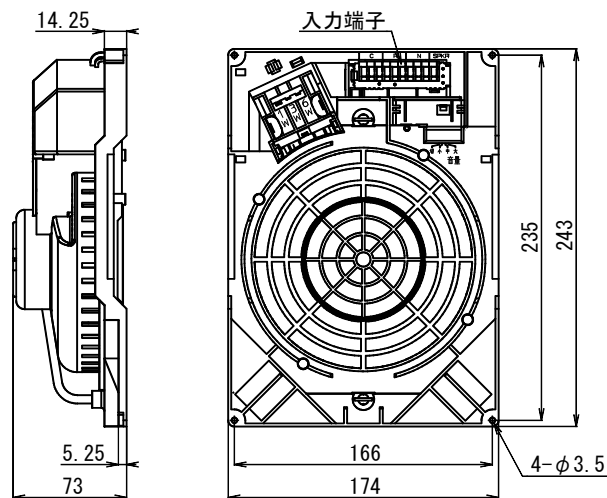

仕様書

UNI-PEX

環境対応品 (RoHS10物質対応)
日本消防検定協会認定

スプリングキャッチ式天井スピーカー

PR-1760

定格入力	6W、3W、1W
定格インピーダンス	1.7k Ω 、3.3k Ω 、10k Ω (6W) (3W) (1W) ハイインピーダンス 100系
出力音圧レベル	93dB (1W/1mにて)
非常用種別	6W L級、3W L級、1W L級
音響パワーレベル	p=94dB (1W)
指向特性区分	W
再生周波数帯域	80Hz ~ 14kHz
使用スピーカー	ϕ 16cmコーンスピーカー 8 Ω
外装	ベース: ABS 黒色
パネル取付方式	スプリングキャッチ方式
寸法	幅174mm 奥行243mm 高さ73mm
取付穴寸法	ϕ 200mm~ ϕ 205mm
質量	約640g
適用規格	JIS C 5532-2014 日本消防検定協会認定品 型式番号 認評放 第2022~3号
適合品	専用スピーカーパネル PL-230W (ジャージネット、ホワイト) PL-230P/230PW (パンチングメタル、シルバー/ホワイト) PL-233W (エキスパンドメタル、ホワイト) PL-460W (ジャージネット、ホワイト)
付属品	取扱説明書 (10個1梱包に1部)
特徴・用途	モールドカバーにより、ほこり等からスピーカーを保護します。 天井取付工事にねじ等を必要としない、スプリングキャッチ式スピーカーです。 天井穴の下から通して設置する場合、天井裏の隙間が80mmあれば設置が可能です。 出力切換 (1W/3W/6W) はファストン端子の差換えにより容易に切り換えることができます。

単位 mm

営業

BB03-01