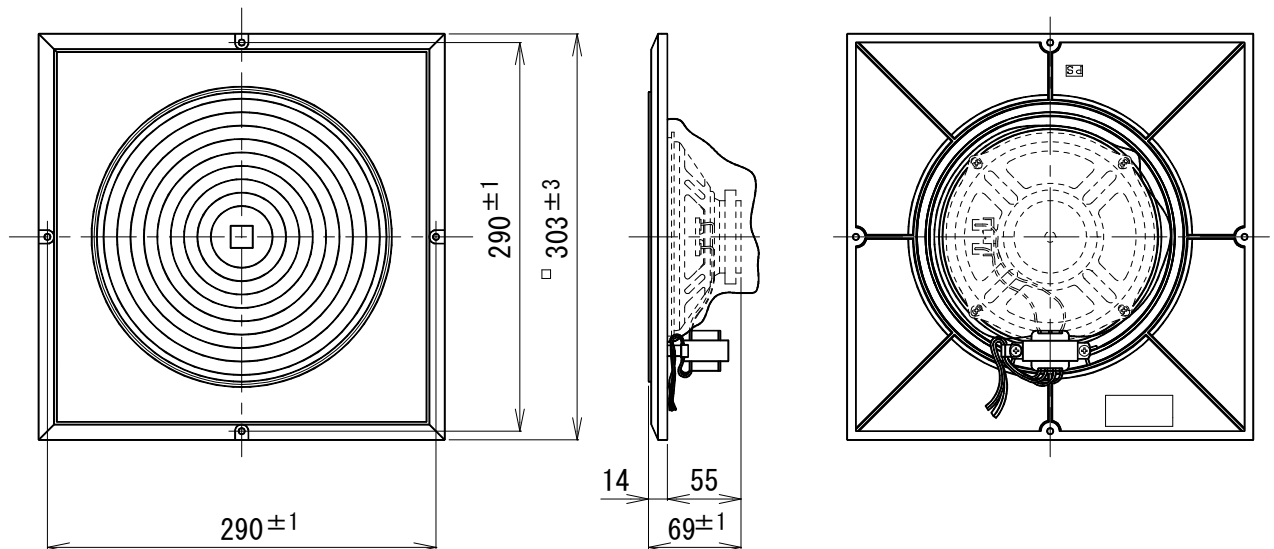

## パネルスピーカー

### PS-300

定格入力	3W
定格インピーダンス及び非常用種別	3.3kΩ (3W) 黒 L級 5kΩ (2W) 茶 L級 10kΩ (1W) 橙 L級 COM 白 (ハイインピーダンス 100系)
音響パワーレベル	p = 97 dB (1W)
指向特性区分	W
出力音圧レベル	93 dB (1m1W)
再生周波数帯域	80Hz ~ 12kHz (偏差20dB)
使用スピーカー	φ16cm ダイナミックコーンスピーカー 8Ω
外装	バツフル (PS樹脂) : マンセル2.5PB9/2近似色 ホワイト
取付穴寸法	φ180mm ~ φ200mm
寸法	正面303mm × 303mm 奥行69mm
質量	約1.0kg
付属品	木ねじ (φ4 × 38) × 4、取扱説明書 / 安全編 × 1
適用規格	日本消防検定協会認定品 型式番号 認評放 第14~133号
特徴・用途	どのような建築にもマッチするユニークな外観と音響拡散に留意された吸音テックス寸法の天井埋込形コーンスピーカーで優れた音質と均一な音場を持ち、学校・ビル・ホテル・デパート・ティールーム等のBGM装置や放送設備に好適です。