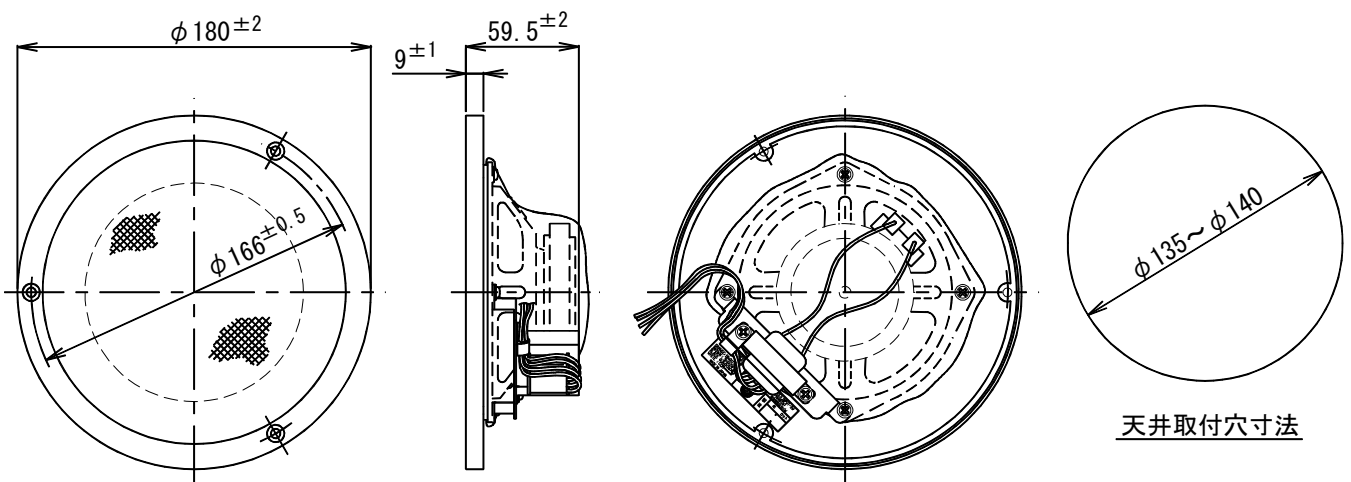

仕様書

UNI-PEX

パネルスピーカー

PS-315LG

定格入力	3W
定格インピーダンス及び色別及び非常用種別	3.3kΩ (3W) 黒 L級 5kΩ (2W) 茶 L級 10kΩ (1W) 橙 L級 COM (ハイインピーダンス 100系) 白
出力音圧レベル	93dB (1W1m)
音響パワーレベル	p=96dB (1W)
指向特性区分	W
再生周波数帯域	120Hz~12kHz (偏差20dB)
使用スピーカー	φ12cm ダイナミックコーンスピーカー 8Ω
外装	グリル(アルミニウム): ステンレス色 梨地仕上げ バツフル(ジャージネット張り): マンセルN6近似色 ライトグレー
取付穴寸法	φ135mm~φ140mm
寸法	正面φ180mm 奥行59.5mm
質量	約540g
適用規格	日本消防検定協会認定品 型式番号 認評放 第14~128号
付属品	φ4×38 木ねじ×3、取扱説明書/安全編×1
特徴・用途	どのような建築にもマッチするステンレス色アルミニウムグリルのジャージネット張り仕上げの丸形天井埋込小形スピーカーで、学校、オフィス、レストラン、スナック、ホテル等の音響設備に好適です。

天井取付穴寸法

単位 mm

営業

AI05-A01

今後改良のため、予告なく変更することがあります。

製造元 日本電音株式会社 販売元 ユニペックス株式会社