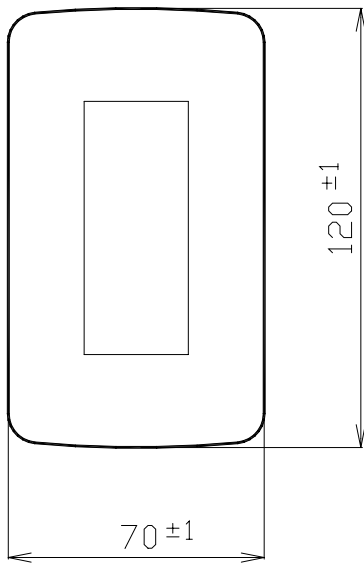

## アッテネータプレート

### PT - 2RV

外装	プレート(合成樹脂) マンセル10Y8.5/1 近似色 アイボリー アダプター(合成樹脂) マンセル10Y8.5/1 近似色 アイボリー
寸法	幅 70mm 高さ 120mm 奥行き 6.5mm
質量	約 21g
付属品	M3.5×5平皿小ねじ 2
適合品	アッテネータ AT - 012、AT - 022、AT - 032、AT - 052、AT - 302
特徴・用途	アッテネータとアダプターを同時に取り付け、プレートをワンタッチではめ込むだけで、ねじが外部より見えないため、どのような室内デザインにもマッチするアッテネータプレートです。

単位 mm

営業

IH11