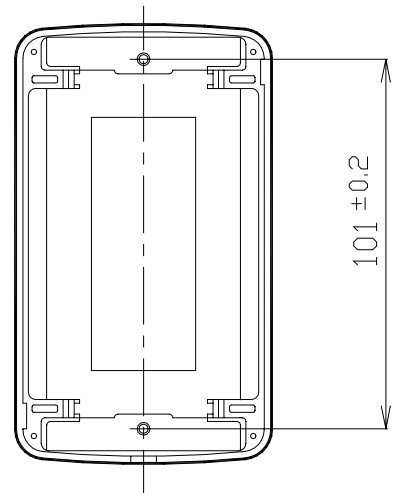

## アッテネータプレート

### PT - 2RV

外装	プレート(合成樹脂) マンセル10Y8.5/1 近似色 アイボリー アダプター(合成樹脂) マンセル10Y8.5/1 近似色 アイボリー
寸法	幅 70mm 高さ 120mm 奥行き 6.5mm
質量	約 21g
付属品	M3.5×5平皿小ねじ 2
適合品	アッテネータ AT - 012、AT - 022、AT - 032、AT - 052、AT - 302
特徴・用途	アッテネータとアダプターを同時に取り付け、プレートをワンタッチではめ込むだけで、ねじが外部より見えないため、どのような室内デザインにもマッチするアッテネータプレートです。