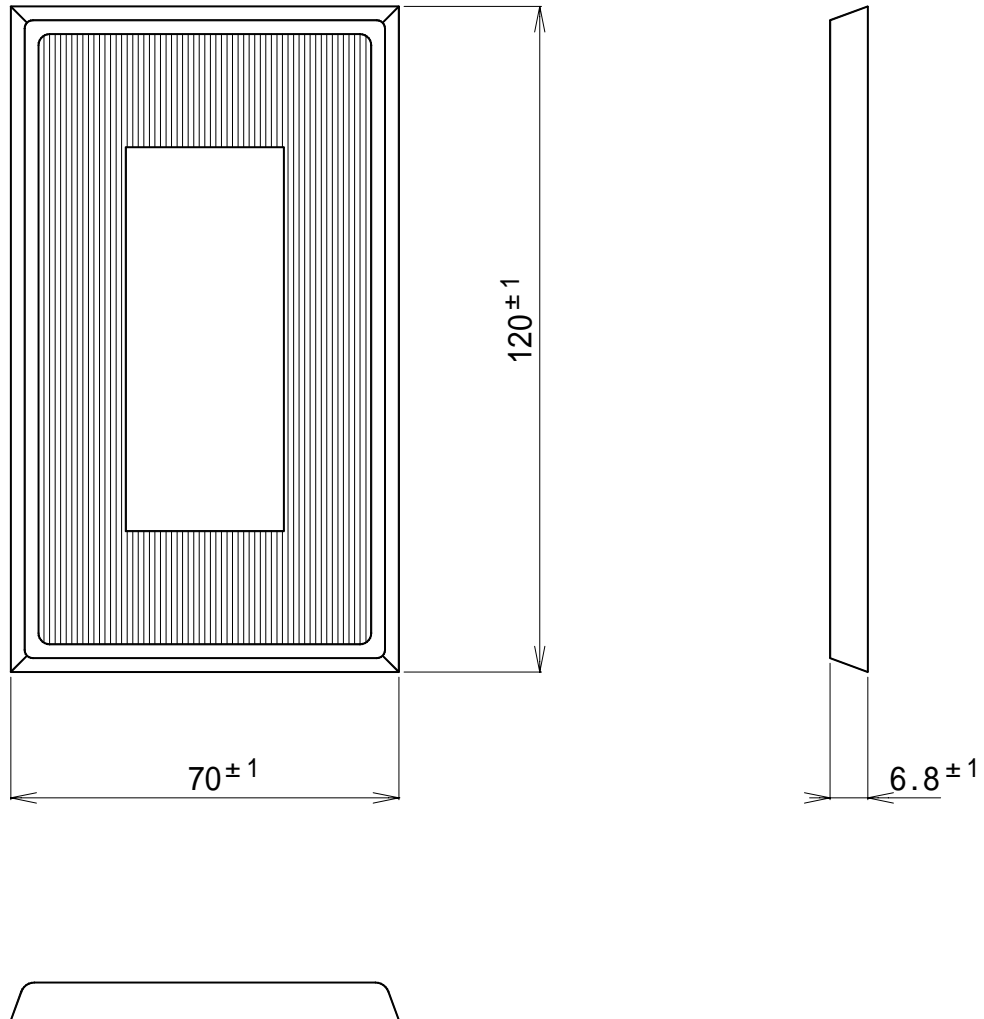

## アッテネーター/コネクタプレート

### PT - 2V

外装	化粧プレート (ABS樹脂) : マンセル7.5Y9 / 1 近似色 アイボリー プレート枠 (ABS樹脂) : マンセル7.5Y9 / 1 近似色 アイボリー
寸法	幅70mm 高さ120mm 奥行き6.8mm
質量	約19g
付属品	M3.5 × 5 平皿小ねじ 2
適合品	AT - 602A、AT - 302A、AT - 062A、JP - 101F、JX - 103F、 JX - 113F、JX - 104F、JX - 114F
特徴・用途	付属のねじでプレートを取り付け、化粧パネルをプレート枠にワンタッチではめ込むだけで、ねじが外部より見えないため、どのような室内デザインにもマッチするプレートです。

単位 mm

営業

JD01