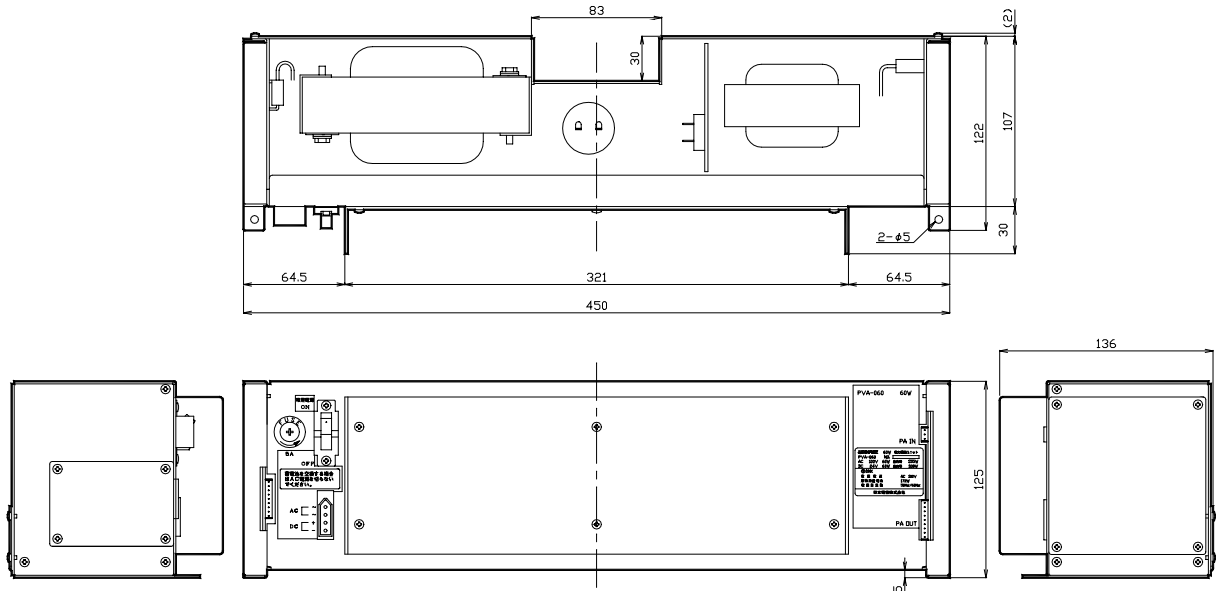

## 60W電力増幅ユニット

### PVA-060

電源	AC100V 50/60Hz、 DC24V
消費電力	100W (電気用品取締法による測定方法に基づく) 定格出力時 172W
警報時DC消費電力	39W (平均値)
入力	0dB 50k
定格出力	60W
周波数特性	50Hz ~ 15kHz (1kHz基準)
ひずみ率	1%以下 (1kHzにて)
信号対雑音比	80dB以上
負インピーダンス	ハイインピーダンス 100系 170 (平衡)、ハイインピーダンス 70系 85 (平衡)
寸法	幅 450mm 高さ 125mm 奥行き 136mm
質量	約6.4kg
付属品	ガラス管ヒューズ (10A) 1、ヒューズラベル 1、取扱説明書 1
用途	壁掛形非常放送設備(EVA-0010B、EVA-0020B)専用の60W電力増幅ユニットです。

単位 mm

営業

IH11