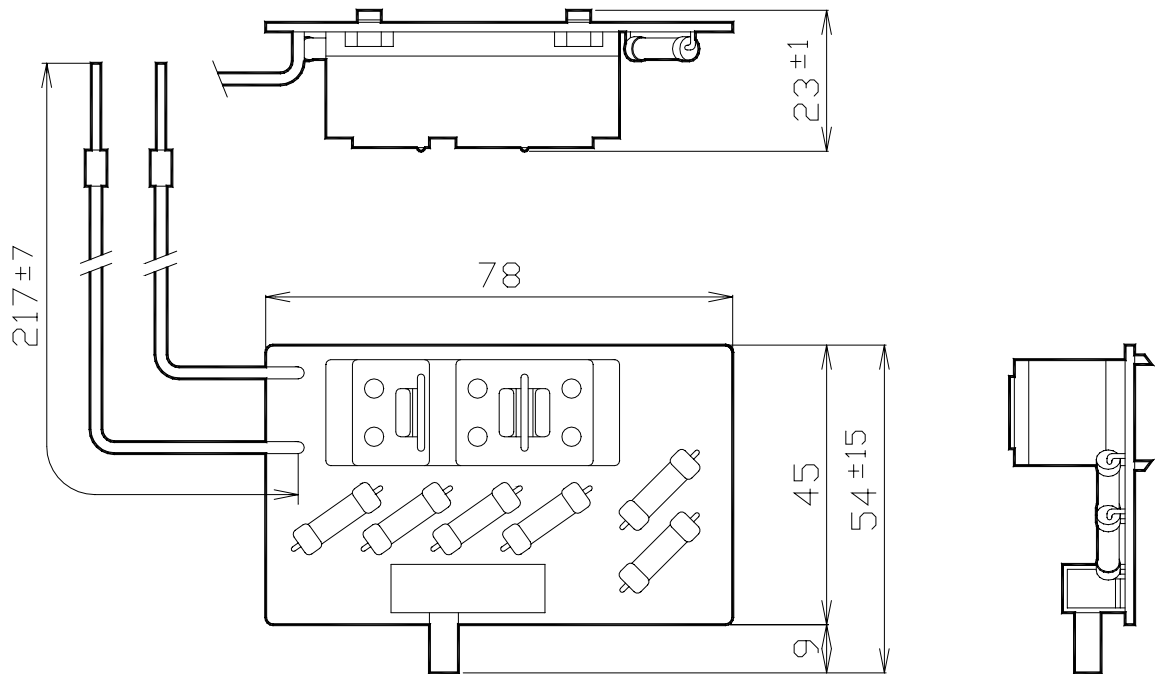

スプリングキャッチ式スピーカ用アッテネータ

RAT - 01

入力容量及び 入出力 インピーダンス	1W 10k ハイインピーダンス 100系
音量切換 寸法	4段 0: OFF 1: -12dB 2: -6dB 3: 0dB 幅 78mm 高さ 45mm 奥行き 23mm (突起物を含まず)
質量	約50g
付属品	取扱説明書 1
専用 特徴・用途	スプリングキャッチ式天井スピーカPR-175、PR-173、PR-133 スプリングキャッチ式天井スピーカPR-175、PR-173、PR-133専用のアッテネータです。 スピーカ本体へは工具などを使用しないでワンタッチで取付可能です。 音量を調節しても回路のインピーダンスが変化しない、L型アッテネータを採用していますので、完全なインピーダンスマッチングがとれ、音量は4段階に切換られます。 2線式、3線式のいずれにも使用できます。

単位 mm

営業

IH10