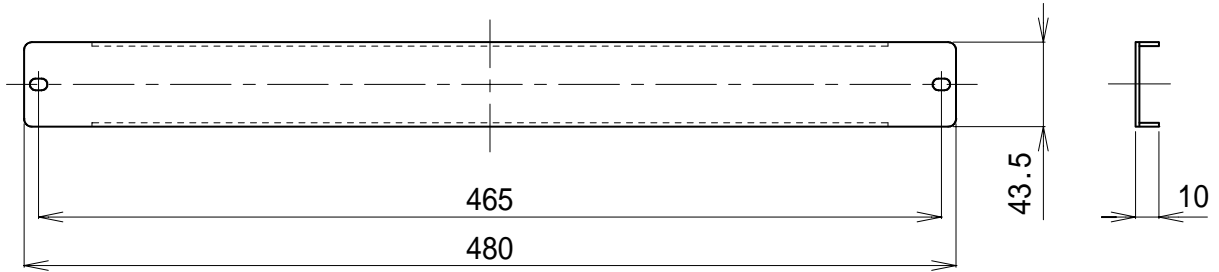

## blank panel

### RBP - 1001

外装 (鋼板) : マンセル10YR4 / 1 近似色 ブラウングレー メラミン焼付塗装  
パネルサイズ 幅480mm 高さ43.5mm 奥行き10mm (EIA 1U)  
付属品 取付化粧ねじ 2  
特徴・用途 ラックの余ったスペースをカバーするためのパネルです。  
端子盤のカバー用としても使用します。

単位 mm

営業

JD01