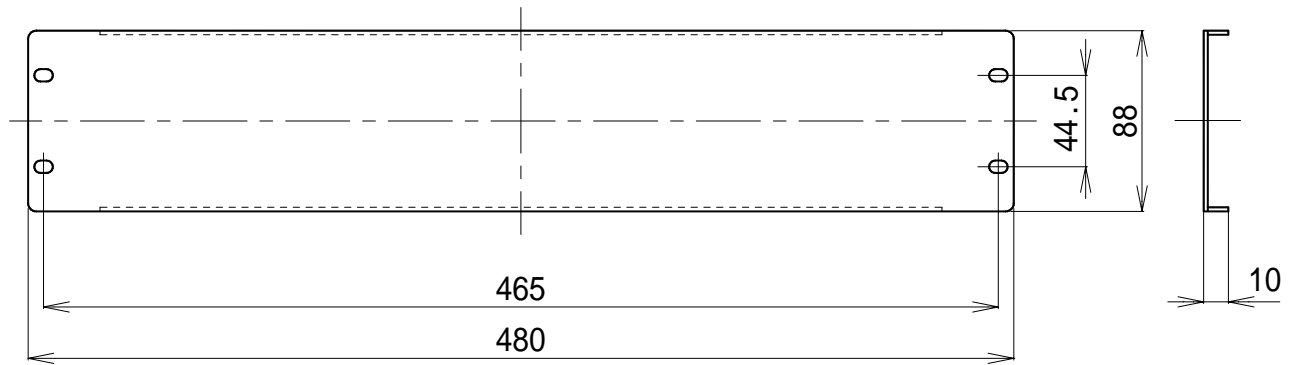

blank panel

RBP - 2001

外装 (鋼板) : マンセル10YR4 / 1 近似色 ブラウングレー メラミン焼付塗装
 パネルサイズ 幅480mm 高さ88mm 奥行き10mm (EIA 2U)
 付属品 取付化粧ねじ 4
 特徴・用途 ラックの余ったスペースをカバーするためのパネルです。
 端子盤のカバー用としても使用します。

単位 mm

営業

JD01