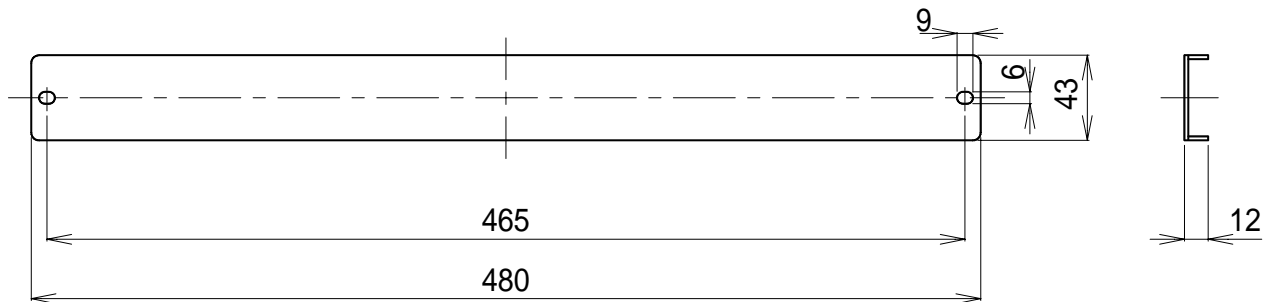

ブランクパネル

R I B - 1

外	装	(鋼板) : マンセルN4.5 近似色 グレー 塗装仕上げ
寸	法	幅480mm 高さ43mm 奥行12mm (EIAサイズ 1U)
質	量	約370g
付	属	品 M5×9 飾りねじ 2
特	徴・用途	ラックにユニットを組み込むときに空間ができる場合は、その空間をふさぐのに好適です。

単位 mm

営 業

JD03