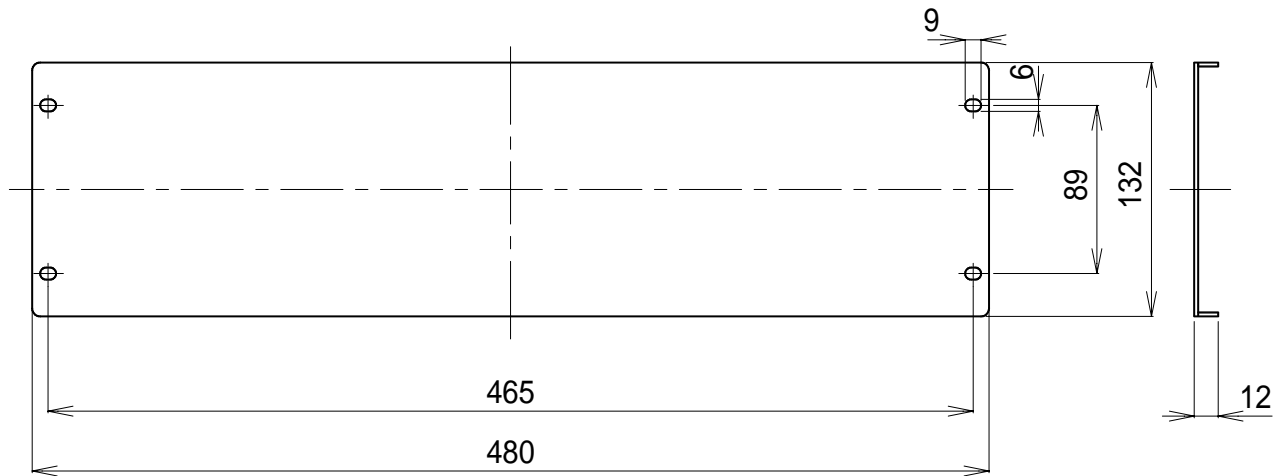

ブランクパネル

R I B - 3

外 装 (鋼板) : マンセルN4.5 近似色 グレー塗装仕上げ
 寸 法 幅480mm 高さ132mm 奥行12mm (EIAサイズ 3U)
 質 量 約930g
 付 属 品 M5×9飾りねじ 4
 特 徴・用途 ラックにユニットを組み込むときにできる空間をふさぐのに好適です。

単位 mm

営 業

JD03