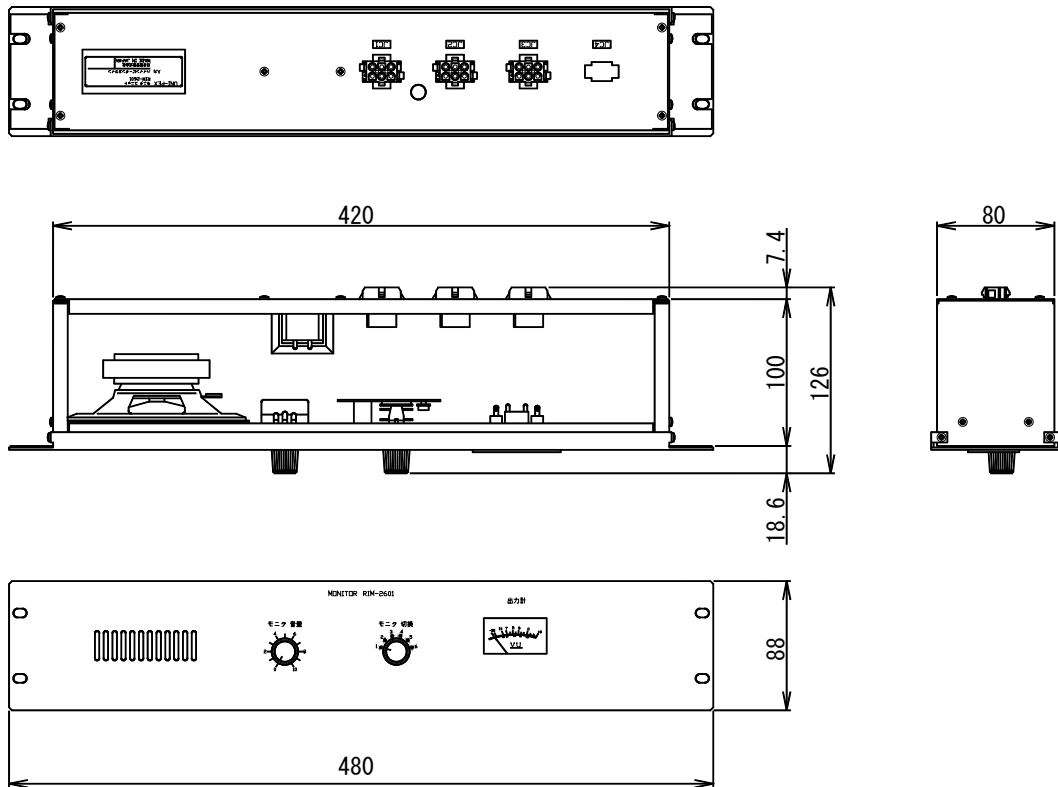

モニターユニット

RIM-2601

入力	ハイインピーダンス 100系/70系 6回路切替器付
モニタースピーカー	ハイインピーダンス 100系時0.5W/70系時0.25W 音量調節器付
出力表示	出力計による(VUスケール) 0VU表示電圧 100Vライン入力時70Vに調整済(70Vライン入力時内部切換)
使用温度範囲	-10°C~+50°C
外装	パネル(鋼板):マンセルN4.5近似色 グレー 塗装仕上げ ケース(SECC)
寸法	幅480mm 高さ88mm 奥行126mm(EIAサイズ2U)
質量	約1.9kg
付属品	M5×9飾りねじ×4、取扱説明書(保証書付)×1
特徴・用途	本機は、電力増幅ユニットの出力状況を監視します。 6回路切替器付ですから6回路までの出力を、それぞれ独立して監視することができます。

単位 mm

営業

AA03