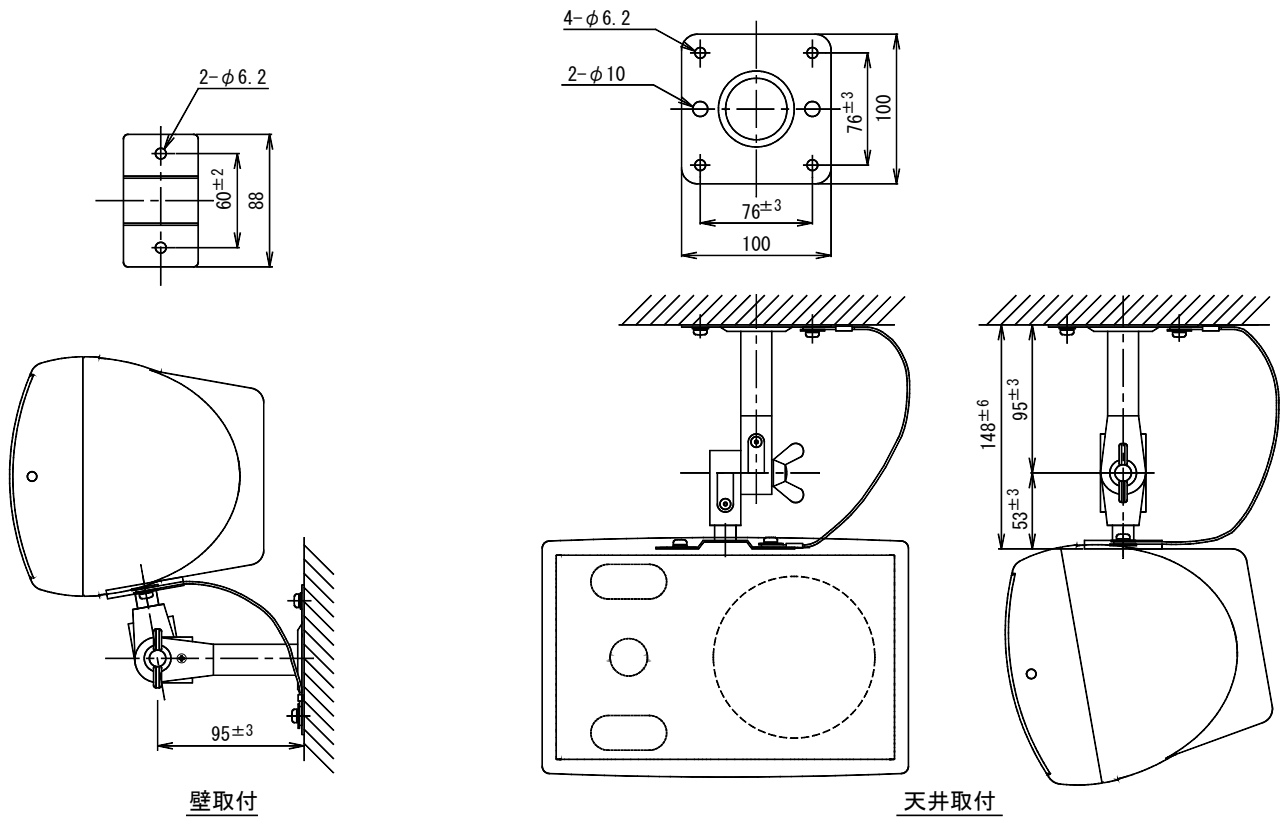

CRBシリーズ用天井・壁取付金具

SA-701BC

- 外装 材質 (鋼板) : ブラック半艶消し
- 質量 約 680 g
- 適合スピーカー コンパクト2ウェイスピーカーシステム CRBシリーズ
- 付属品 M5×12セムスボルト×2、φ5ワッシャー (小) ×1、φ5ワッシャー (大) ×2、φ5Sワッシャー×2、六角レンチ×1、安全ワイヤー×1、取扱説明書×1、UNI-PEX連絡先一覧×1
- 特徴・用途 CRBシリーズのスピーカーを天井に吊り下げたり、壁面に吊り下げて取り付ける専用金具です。付属の六角レンチで角度は自由に設定できます。安全ワイヤー付ですので経年変化や取付不備などの不可抗力で本体取付金具が破損した場合にも、スピーカーの落下を未然に防ぐことができます。

壁取付

天井取付

単位 mm

営業

AA01