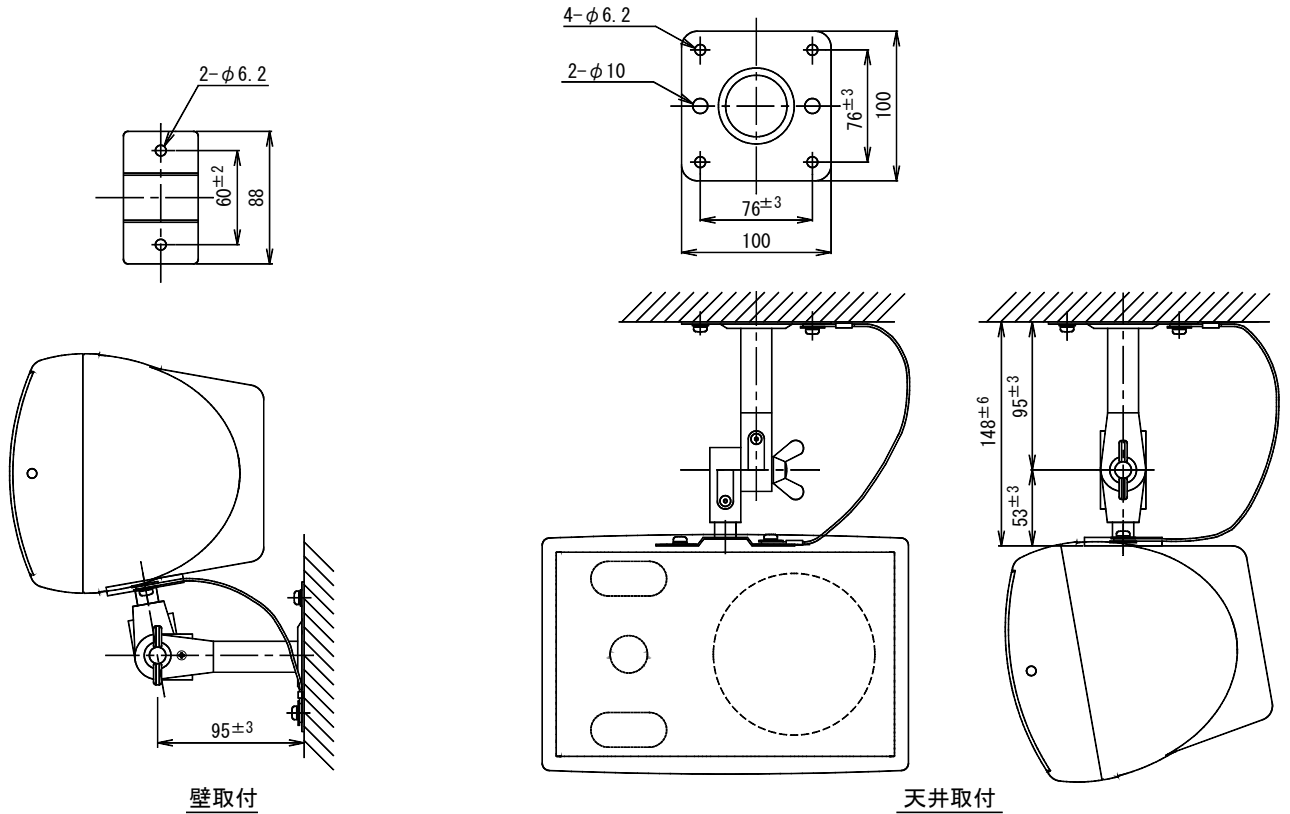

CRBシリーズ用天井・壁取付金具

SA-701WA

- 外装** 材質 (鋼板) : ホワイト半艶消し
質量 約680g
適合スピーカー コンパクト2ウェイスピーカーシステム CRBシリーズ
付属品 M5×12セムスボルト 2、φ5ワッシャー (小) 1、φ5ワッシャー (大) 2、φ5Sワッシャー 2、六角レンチ 1、安全ワイヤー 1、取扱説明書 1、UNI-PEX連絡先一覧 1
特徴・用途 CRBシリーズのスピーカーを天井に吊り下げたり、壁面に吊り下げて取り付ける専用金具です。付属の六角レンチで角度は自由に設定できます。安全ワイヤー付ですので経年変化や取付不備などの不可抗力で本体取付金具が破損した場合にも、スピーカーの落下を未然に防ぐことができます。

単位 mm

営業