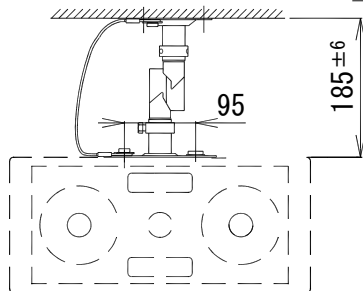

スピーカー天井取付金具

SA-801C

形式	天井吊り下げ形
適合スピーカー	2ウェイスピーカー HMBシリーズ
角度調節	縦、横取付とも 水平 360° 垂直下向き 0° ~ 45°
外装	材質 (鉄製) : ブラック半つや消し
質量	約 1.1 kg
付属品	M8×20 セムスポルト×2、六角レンチ×1、安全ワイヤー×1、取扱説明書×1
特徴・用途	適合スピーカーを天井に吊り下げて取付ける専用金具です。 スピーカーは縦向き、横向きいずれにも取付けられます。

HMB-80HA 横取付時

単位 mm

営業