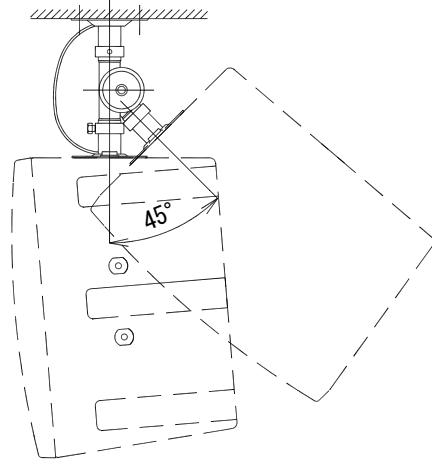

スピーカー天井取付金具

SA-801C

形式	天井吊り下げ形
適合スピーカー	2ウェイスピーカー HMBシリーズ
角度調節	縦、横取付とも 水平 360° 垂直下向き 0° ~ 45°
外装	材質 (鉄製) : ブラック半つや消し
質量	約 1.1 kg
付属品	M8×20 セムスポルト×2、六角レンチ×1、安全ワイヤー×1、取扱説明書×1
特徴・用途	適合スピーカーを天井に吊り下げて取付ける専用金具です。 スピーカーは縦向き、横向きいずれにも取付けられます。

HMB-80HA 横取付時

単位 mm

営業