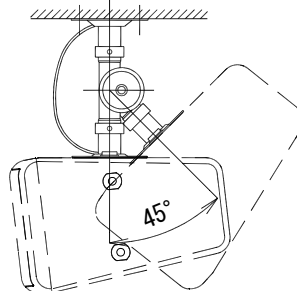

スピーカー天井取付金具

SA-801C

形式	天井吊り下げ形
適合スピーカー	2ウェイスピーカー HMBシリーズ
角度調節	縦、横取付とも 水平 360° 垂直下向き 0° ~ 45°
外装	材質 (鉄製) : ブラック半つや消し
質量	約 1.1 kg
付属品	M8×20 セムスポルト×2、六角レンチ×1、安全ワイヤー×1、取扱説明書×1
特徴・用途	適合スピーカーを天井に吊り下げて取付ける専用金具です。 スピーカーは縦向き、横向きいずれにも取付けられます。

HMB-80HA 横取付時

単位 mm

営業