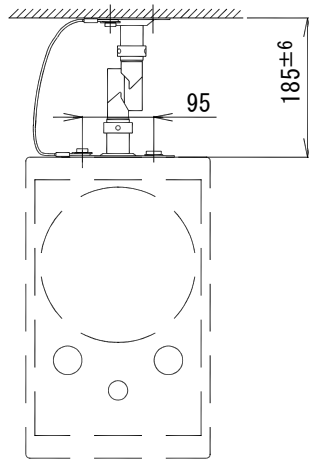

スピーカー天井取付金具

SA-801C

形式	天井吊り下げ形
適合スピーカー	2ウェイスピーカー HMBシリーズ
角度調節	縦、横取付とも 水平 360° 垂直下向き 0° ~ 45°
外装	材質 (鉄製) : ブラック半つや消し
質量	約 1.1 kg
付属品	M8×20 セムスポルト×2、六角レンチ×1、安全ワイヤー×1、取扱説明書×1
特徴・用途	適合スピーカーを天井に吊り下げて取付ける専用金具です。 スピーカーは縦向き、横向きいずれにも取付けられます。

HMB-80HA 横取付時

単位 mm

営業