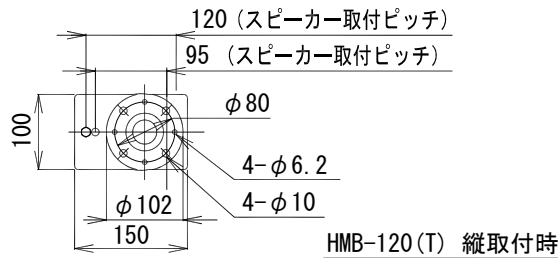

スピーカー天井取付金具

SA-801C

形式	天井吊り下げ形
適合スピーカー	2ウェイスピーカー HMBシリーズ
角度調節	縦、横取付とも 水平 360° 垂直下向き 0° ~ 45°
外装	材質 (鉄製) : ブラック半つや消し
質量	約 1.1 kg
付属品	M8×20 セムスポルト×2、六角レンチ×1、安全ワイヤー×1、取扱説明書×1
特徴・用途	適合スピーカーを天井に吊り下げて取付ける専用金具です。 スピーカーは縦向き、横向きいずれにも取付けられます。

HMB-80HA 横取付時

単位 mm

営業