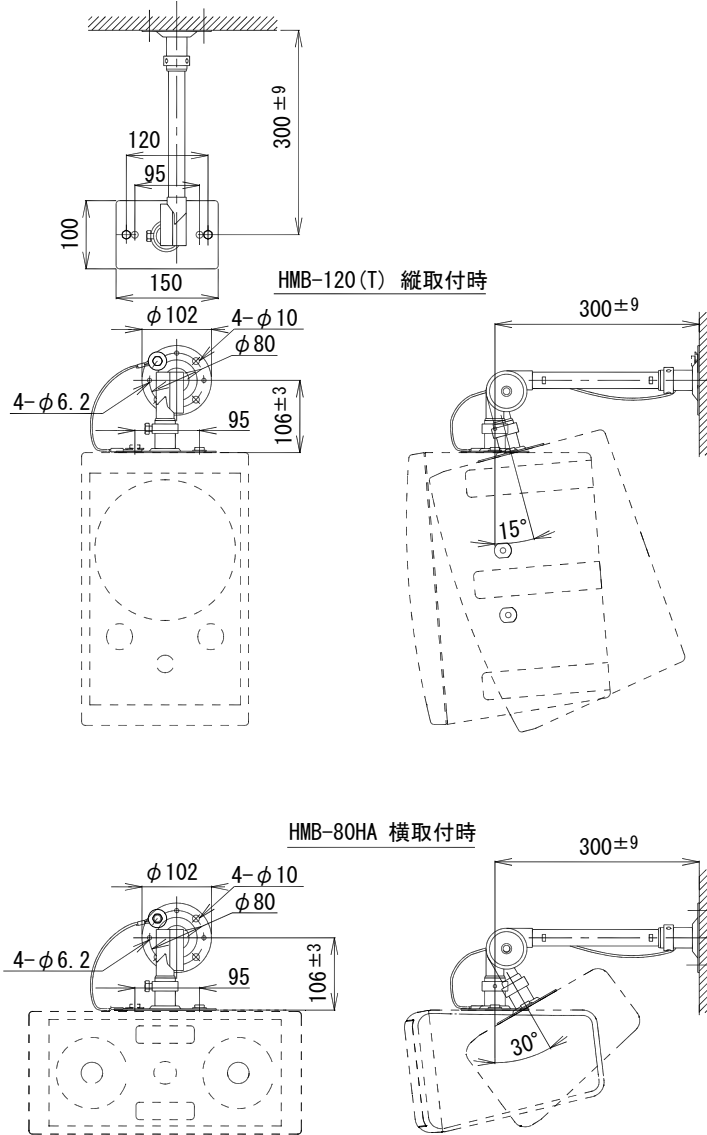

## スピーカー天井壁面取付金具

### SA-802C

形 式	天井壁吊り下げ形
適合スピーカー	2ウェイスピーカー HMBシリーズ
角度調節	壁面 縦取付け 水平 180° 垂直下向き 0° ~ 15° 壁面 横取付け 水平 180° 垂直下向き 0° ~ 30°
外 装	材質 (鉄製) : ブラック半つや消し
質 量	約 1.4 kg
付 属 品	M8×20 セムスボルト×2、六角レンチ×1、安全ワイヤー×1、取扱説明書×1
特 徴・用途	適合スピーカーを天井・壁面に吊り下げて取付ける専用金具です。 スピーカーは縦向き、横向きいずれにも取付けられます。

単位 mm

営 業

AE10