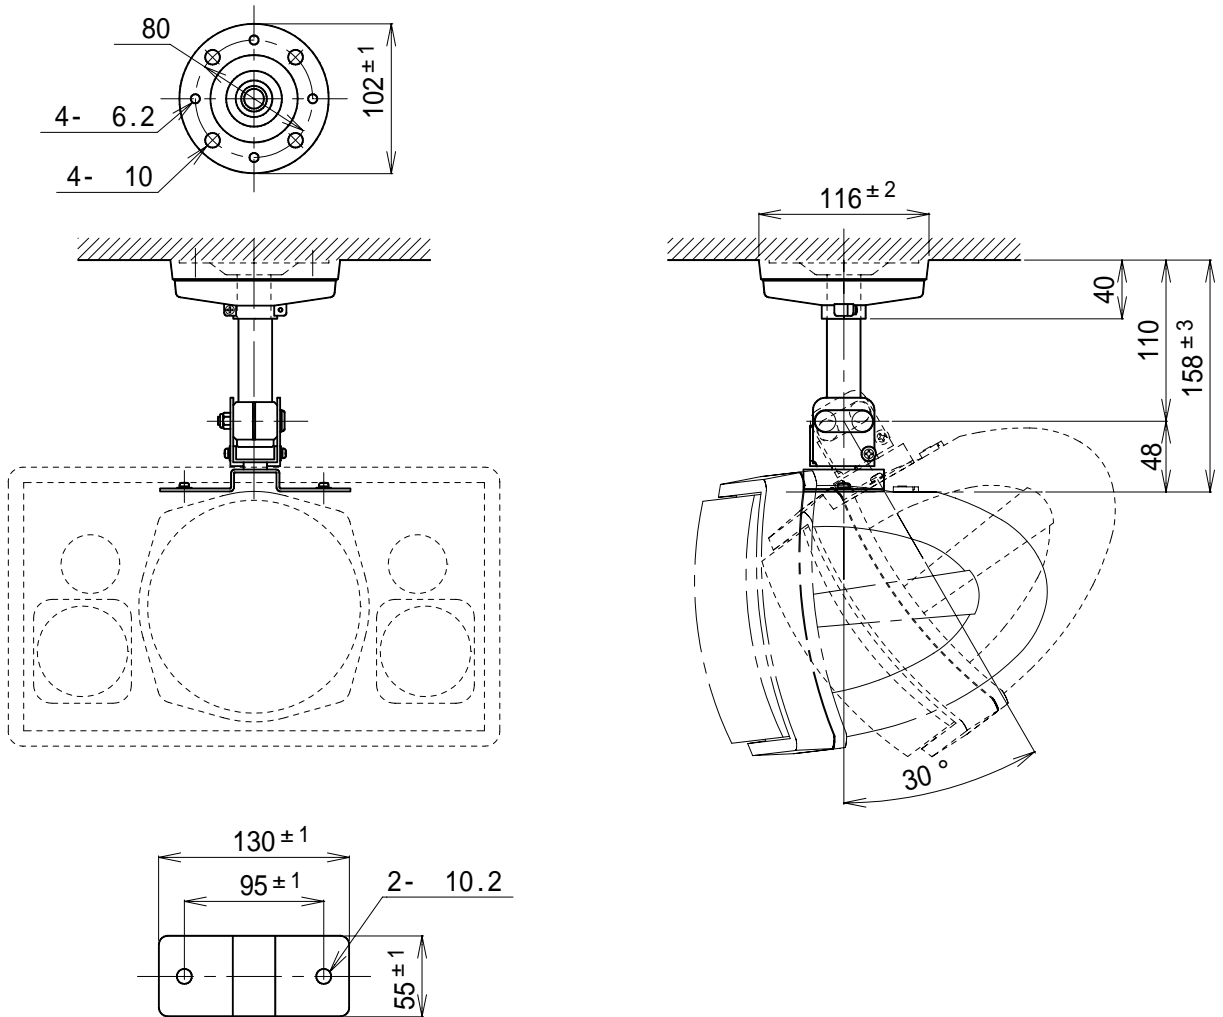

スピーカー天井取付金具

SA - 901B

形式	天井吊り下げ形
適合スピーカー	2ウェイスピーカー FMS - 60P、HMS - 80PA
角度調節	水平方向 360° 垂直下向き方向 0° ~ 30°
外装	ブラケット(鉄製) : マンセル10GY7.5 / 0.5 近似色 シルキースノーパール塗装 カバー(ABS樹脂) : マンセル10GY7.5 / 0.5 近似色 シルキースノーパール塗装
質量	約740g
付属品	M8×25 セムボルト 2、 3×12 タッピンネジ 2、取扱説明書 1、UNI-PEX連絡先一覧 1
特徴・用途	FMS - 60P、HMS - 80PAを天井に吊り下げて取り付ける専用金具です。 主軸に丸パイプを採用していますので、中にスピーカーコードを通すことができます。 樹脂カバーの採用により天井側の取付ネジ等を隠すことができますので、外観をすっきりと保つことができます。

単位 mm

営業

JD01