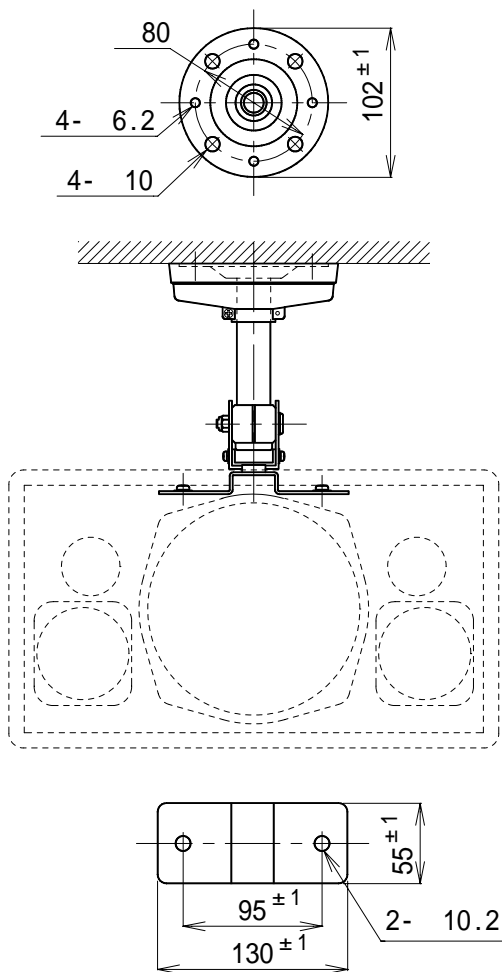

スピーカー天井取付金具

SA - 901K

- 形式** 天井吊り下げ形
適合スピーカー 2ウェイスピーカー FMS - 60PK
角度調節 水平方向 360° 垂直下向き方向 0° ~ 30°
外装 ブラケット(鉄製): マンセルN1.5近似色 ブラック 半つや消し塗装
 カバー(ABS樹脂): マンセルN1.5近似色 ブラック
質量 約740g
付属品 M8×2.5セムスボルト 2、 3×1.2タッピングねじ 2、 取扱説明書 1、
 UNI-PEX連絡先一覧 1
特徴・用途 FMS - 60PKを天井に吊り下げて取り付ける専用金具です。
 主軸に丸パイプを採用していますので、中にスピーカーコードを通すことができます。
 樹脂カバーの採用により天井側の取付ねじ等を隠すことができますので、外観をすっきりと
 保つことができます。

単位 mm

営業

JD01