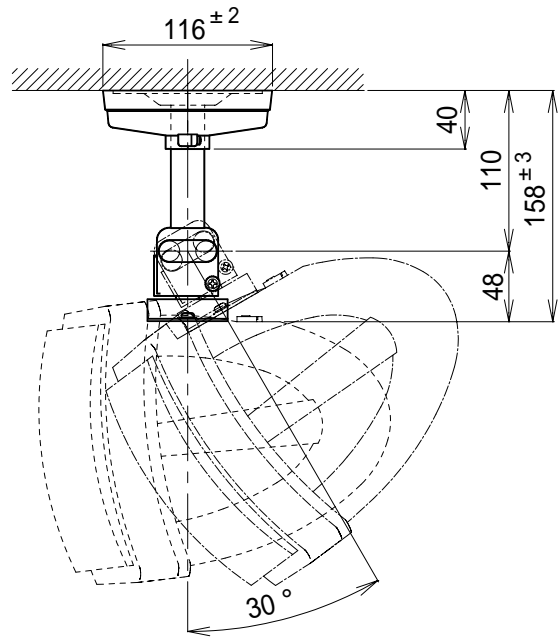

スピーカー天井取付金具

SA - 901K

- 形式** 天井吊り下げ形
適合スピーカー 2ウェイスピーカー FMS - 60PK
角度調節 水平方向 360° 垂直下向き方向 0° ~ 30°
外装 ブラケット(鉄製): マンセルN1.5近似色 ブラック 半つや消し塗装
 カバー(ABS樹脂): マンセルN1.5近似色 ブラック
質量 約740g
付属品 M8×2.5セムスボルト 2、 3×1.2タッピングねじ 2、 取扱説明書 1、
 UNI-PEX連絡先一覧 1
特徴・用途 FMS - 60PKを天井に吊り下げて取り付ける専用金具です。
 主軸に丸パイプを採用していますので、中にスピーカーコードを通すことができます。
 樹脂カバーの採用により天井側の取付ねじ等を隠すことができますので、外観をすっきりと
 保つことができます。

単位 mm

営業

JD01