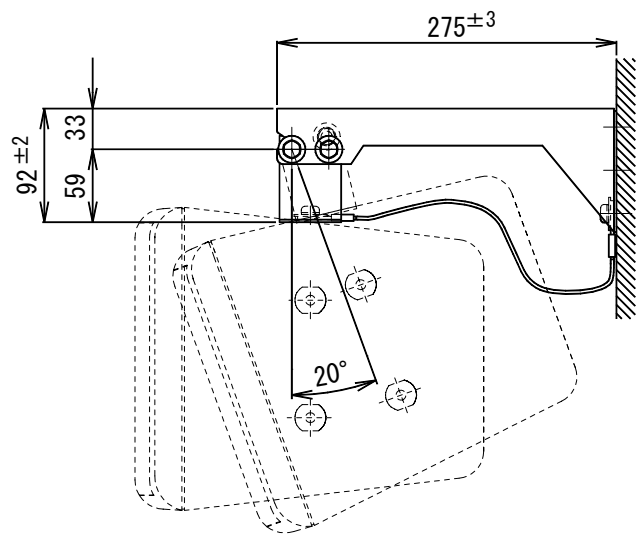

## HMS-120/120T用スピーカー壁面取付金具

### SA-912A

- 形式** 壁面吊り下げ形  
**適合スピーカー** 2ウェイスピーカー HMS-120/120T  
**角度調節** 垂直下向き方向 $0^{\circ} \sim 20^{\circ}$   
**外装** 材質(ステンレス) : マンセルN1近似色 ブラック半艶消し塗装  
**質量** 約1.2kg  
**付属品** M8×2.5 セムスポルト(ステンレス) 2、安全ワイヤー 1 取扱説明書 1、UNI-PEX連絡先一覧 1  
**特徴** HMS-120/120Tを壁面に吊り下げて取り付ける屋外用の専用金具です。取付は壁面に付けた金具にスピーカー側の金具を引っ掛け、ボルトで固定するだけで取り付けられます。安全ワイヤー付ですので経年変化や取付不備などの不可抗力で本体取付金具が破損した場合にも、スピーカーの落下を未然に防ぐことができます。

単位 mm

営業

JG04