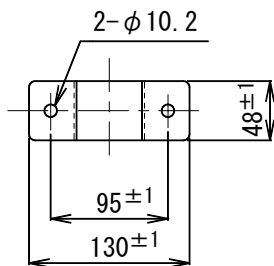

### SA-912A

- 形式** 壁面吊り下げ形  
**適合スピーカー** 2ウェイスピーカー HMS-120/120T  
**角度調節** 垂直下向き方向 $0^{\circ} \sim 20^{\circ}$   
**外装** 材質(ステンレス) : マンセルN1近似色 ブラック半艶消し塗装  
**質量** 約1.2kg  
**付属品** M8×2.5 セムスポルト(ステンレス) 2、安全ワイヤー 1 取扱説明書 1、UNI-PEX連絡先一覧 1  
**特徴** HMS-120/120Tを壁面に吊り下げて取り付ける屋外用の専用金具です。取付は壁面に付けた金具にスピーカー側の金具を引っ掛け、ボルトで固定するだけで取り付けられます。安全ワイヤー付ですので経年変化や取付不備などの不可抗力で本体取付金具が破損した場合にも、スピーカーの落下を未然に防ぐことができます。