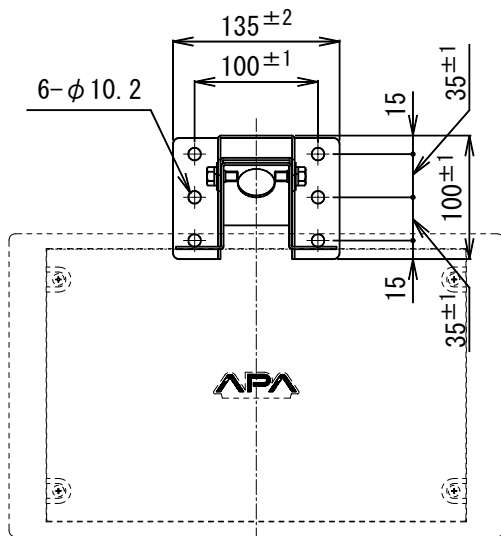

## HMS-120/120T用スピーカー壁面取付金具

### SA-912A

- 形式** 壁面吊り下げ形  
**適合スピーカー** 2ウェイスピーカー HMS-120/120T  
**角度調節** 垂直下向き方向 $0^{\circ} \sim 20^{\circ}$   
**外装** 材質(ステンレス) : マンセルN1近似色 ブラック半艶消し塗装  
**質量** 約1.2kg  
**付属品** M8×2.5 セムスポルト(ステンレス) 2、安全ワイヤー 1 取扱説明書 1、UNI-PEX連絡先一覧 1  
**特徴** HMS-120/120Tを壁面に吊り下げて取り付ける屋外用の専用金具です。取付は壁面に付けた金具にスピーカー側の金具を引っ掛け、ボルトで固定するだけで取り付けられます。安全ワイヤー付ですので経年変化や取付不備などの不可抗力で本体取付金具が破損した場合にも、スピーカーの落下を未然に防ぐことができます。

単位 mm

営業

JG04