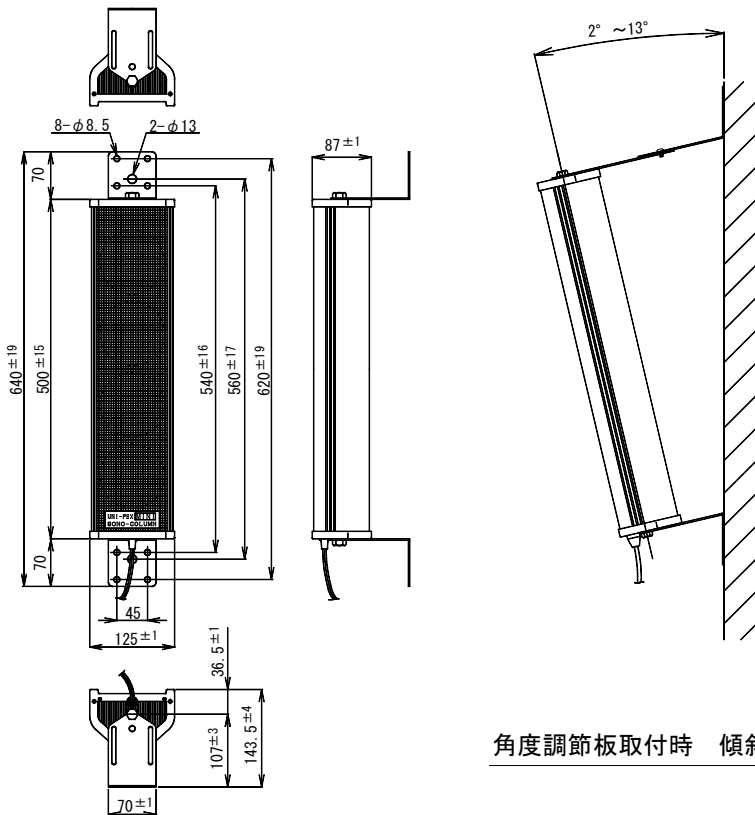

仕様書

UNI-PEX

日本消防検定協会認定

ミニソノコラムスピーカー SC-10JA

定格入力	10W
定格インピーダンス	1kΩ (10W) 2kΩ (5W) 5kΩ (2W) (ハイインピーダンス100系) 8Ω
種別	L級 L級 L級 (出荷時 1kΩ 10W接続、内部ハンダ付接続変更可能)
音響パワーレベル	p=95dB (1W)
指向特性区分	X
出力音圧レベル	90dB (1m 1W)
再生周波数帯域	200Hz~6kHz (偏差20dB)
使用スピーカー	φ10cm ダイナミックコーンスピーカー 8Ω×4個
外装	ケース (アルミ形押出材アルマイト) シルバー 前面 (鋼板 パンチングメタル) マンセルN4.5近似色 ダークグレー 上下ふた (ABS樹脂) マンセルN5.5近似色 ライトグレー
寸法	幅125mm 高さ500mm 奥行87mm
質量	約2.2kg
適用規格	日本消防検定協会認定品 型式番号 認評放 第14~115号
付属品	取扱説明書×1、取付金具 1式、M5×12セムスねじ×2、M8×18セムスボルト×2
特徴・用途	垂直に狭く、水平に幅広い扁平状の指向特性を持っており、音声の明瞭度が特に優れています。室内・室外を問わず使用できますのでグランド・ホール・公会堂・会議場等の音響装置に好適です。

角度調節板取付時 傾斜角範囲

単位 mm

営業

BB03-A02

今後改良のため、予告なく変更することがあります。

製造元 日本電音株式会社 販売元 ユニペックス株式会社