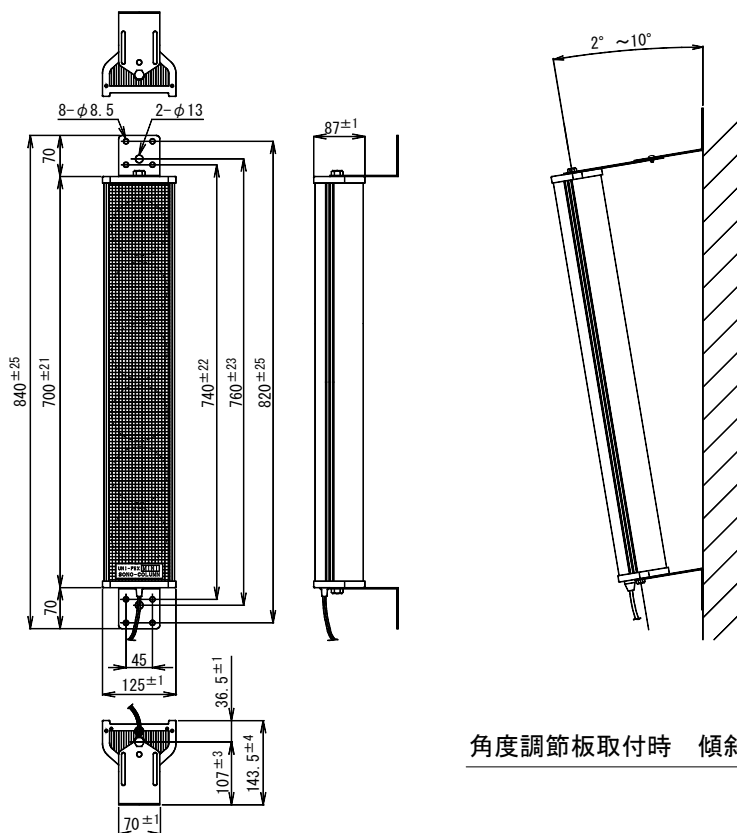

## ミニソノコラムスピーカー SC-15JA

定格入力	15W
定格インピーダンス	670Ω 1kΩ 2kΩ (ハイインピーダンス100系) 8Ω
種別	(15W) (10W) (5W) L級 L級 L級 (出荷時670Ω15W接続 内部ハンダ付接続変更可能)
音響パワーレベル	p=95dB (1W)
指向特性区分	X
出力音圧レベル	91dB (1m 1W)
再生周波数帯域	200Hz~6kHz (偏差20dB)
使用スピーカー	φ10cm ダイナミックコーンスピーカー 8Ω×6個
外装	ケース (アルミ形押出材アルマイト) シルバー 前面 (鋼板パンチングメタル) マンセルN4.5近似色 ダークグレー 上下ふた (ABS樹脂) マンセルN5.5近似色 ライトグレー
寸法	幅125mm 高さ700mm 奥行87mm
質量	約3.2kg
適用規格	日本消防検定協会認定品 型式番号 認評放 第14~114号
付属品	取扱説明書×1、取付金具 1式、M5×12セムスねじ×2、M8×18セムスボルト×2
特徴・用途	垂直に狭く、水平に幅広い扁平状の指向特性を持っており、音声の明瞭度が特に優れています。 室内・室外を問わず使用できますのでグラウンド・ホール・公会堂・会議場等の音響装置に好適です。

角度調節板取付時 傾斜角範囲

単位 mm

営業

BB03-A02

今後改良のため、予告なく変更することがあります。

製造元 日本電音株式会社 販売元 ユニペックス株式会社