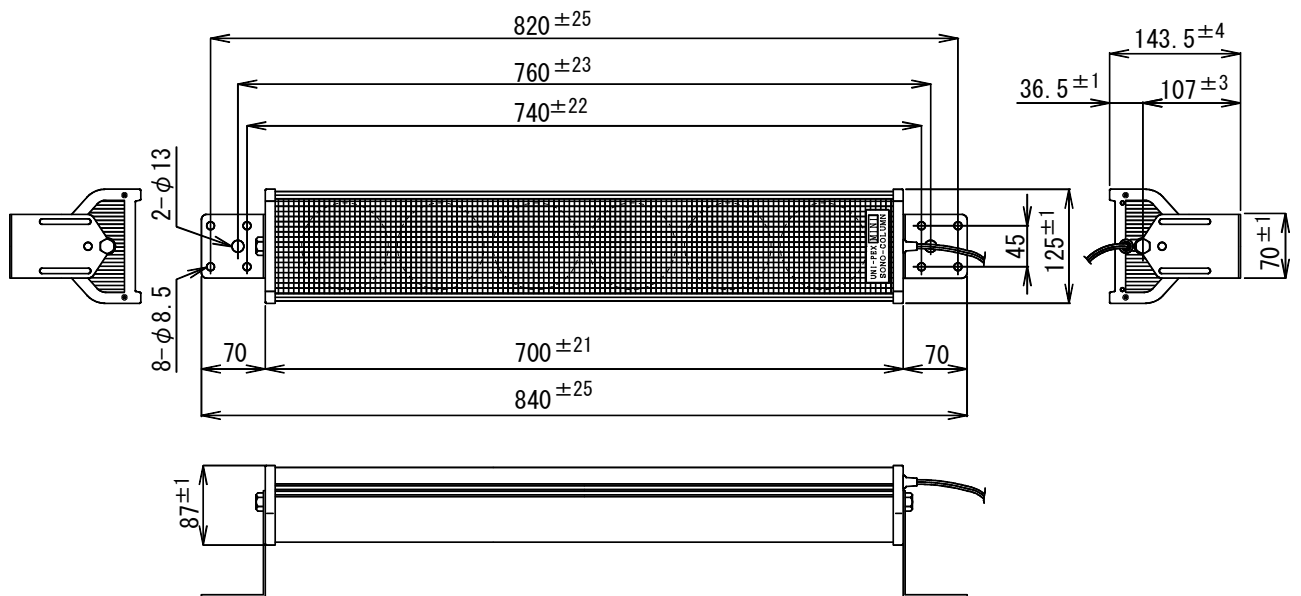

## ミニソノコラムスピーカー

### SC-15JA

定格入力	15W				
定格インピーダンス	670Ω (15W)	1kΩ (10W)	2kΩ (5W)	(ハイインピーダンス100系)	8Ω
種別	L級	L級	L級 (出荷時670Ω15W接続 内部ハンダ付接続変更可能)		
音響パワーレベル	p=95dB (1W)				
指向特性区分	X				
出力音圧レベル	91dB (1m 1W)				
再生周波数帯域	200Hz~6kHz (偏差20dB)				
使用スピーカー	φ10cm ダイナミックコーンスピーカー 8Ω×6個				
外装	ケース (アルミ形押出材アルマイト) シルバー 前面 (鋼板 パンチングメタル) マンセルN4.5近似色 ダークグレー 上下ふた (ABS樹脂) マンセルN5.5近似色 ライトグレー				
寸法	幅125mm 高さ700mm 奥行87mm				
質量	約3.2kg				
適用規格	日本消防検定協会認定品 型式番号 認評放 第14~114号				
付属品	取扱説明書×1、取付金具 1式、M5×12セムスねじ×2、M8×18セムスボルト×2 どのような建築にもマッチするユニークな外観と優れた音質の複数コーンスピーカーにより、広い面積に均一な音場とホーンスピーカーに近い耐候性を持ち、室内・室外を問わず使用できますので グランド・ホール・公会堂・会議場等の音響装置に好適です。				

単位 mm

営業

AD03