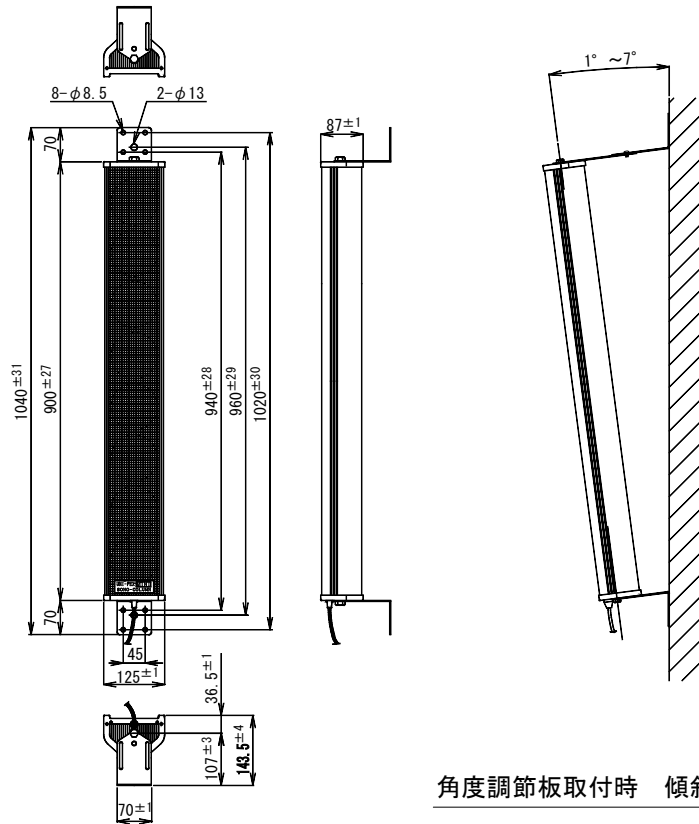

仕様書

UNI-PEX

日本消防検定協会認定

ミニソノコラムスピーカー

SC-20JA

定格入力	20W
定格インピーダンス	500Ω (20W) 670Ω (15W) 1kΩ (10W) (ハイインピーダンス100系) 8Ω
種別	L級 L級 L級 (出荷時 500Ω 20W接続、内部ハンダ付接続変更可能)
音響パワーレベル	p=95dB (1W)
指向特性区分	X
出力音圧レベル	92dB (1m 1W)
再生周波数帯域	200Hz~6kHz (偏差20dB)
使用スピーカー	φ10cm ダイナミックコーンスピーカー 8Ω×8個
外装	ケース (アルミ形押出材アルマイト) シルバー 前面 (鋼板 パンチングメタル) マンセルN4.5近似色 ダークグレー 上下ふた (ABS樹脂) マンセルN5.5近似色 ライトグレー
寸法	幅125mm 高さ900mm 奥行87mm
質量	約4kg
適用規格	日本消防検定協会認定品 型式番号 認評放 第14~113号
付属品	取扱説明書×1、取付金具 1式、M5×12セムスねじ×2、M8×18セムスボルト×2
特徴・用途	垂直に狭く、水平に幅広い扁平状の指向特性を持っており、音声の明瞭度が特に優れています。室内・室外を問わず使用できますのでグラウンド・ホール・公会堂・会議場等の音響装置に好適です。

角度調節板取付時 傾斜角範囲

単位 mm

営業

BB03-A02

今後改良のため、予告なく変更することがあります。

製造元 日本電音株式会社 販売元 ユニペックス株式会社