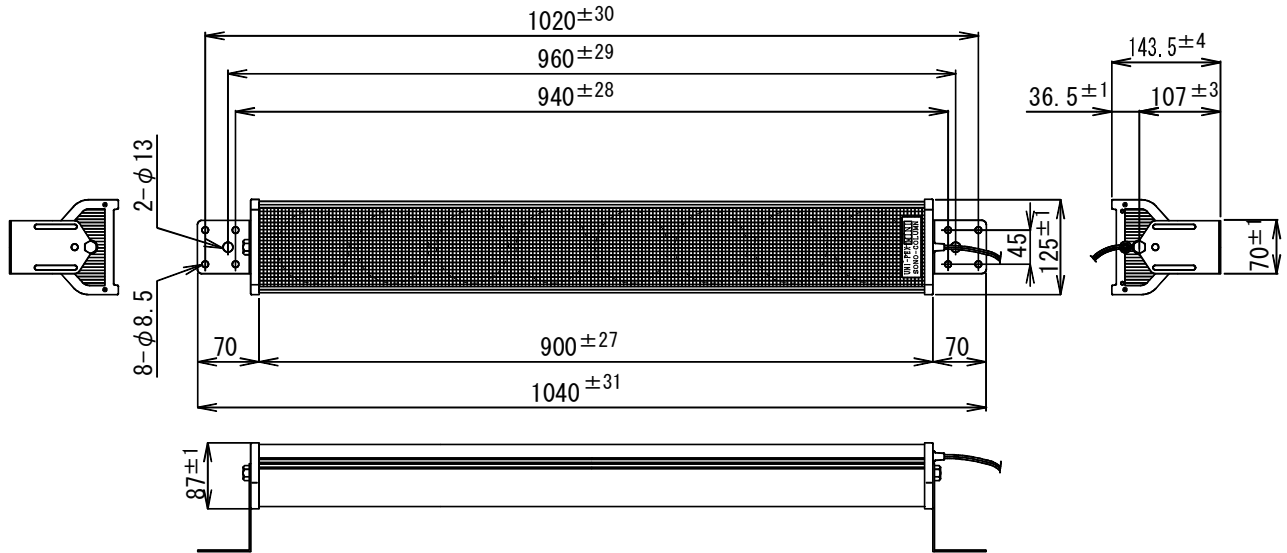

ミニソノコラムスピーカー

SC-20JA

定格入力	20W
定格インピーダンス	500Ω (20W) 670Ω (15W) 1kΩ (10W) (ハイインピーダンス100系) 8Ω
種別	L級 L級 L級 (出荷時 500Ω 20W接続、内部ハンダ付接続変更可能)
音響パワーレベル	p=95dB (1W)
指向特性区分	X
出力音圧レベル	92dB (1m 1W)
再生周波数帯域	200Hz~6kHz (偏差20dB)
使用スピーカー	φ10cm ダイナミックコーンスピーカー 8Ω×8個
外装	ケース (アルミ形押出材アルマイト) シルバー 前面 (鋼板パンチングメタル) マンセルN4.5近似色 ダークグレー 上下ふた (ABS樹脂) マンセルN5.5近似色 ライトグレー
寸法	幅125mm 高さ900mm 奥行87mm
質量	約4kg
適用規格	日本消防検定協会認定品 型式番号 認評放 第14~113号
付属品	取扱説明書×1、取付金具 1式、M5×12セムスねじ×2、M8×18セムスポルト×2
特徴・用途	どのような建築にもマッチするユニークな外観と優れた音質の複数コーンスピーカーにより、広い面積に均一な音場とホーンスピーカーに近い耐候性を持ち、室内・室外を問わず使用できますので、グランド・ホール・公会堂・会議場等の音響装置に好適です。

単位 mm

営業

AD03