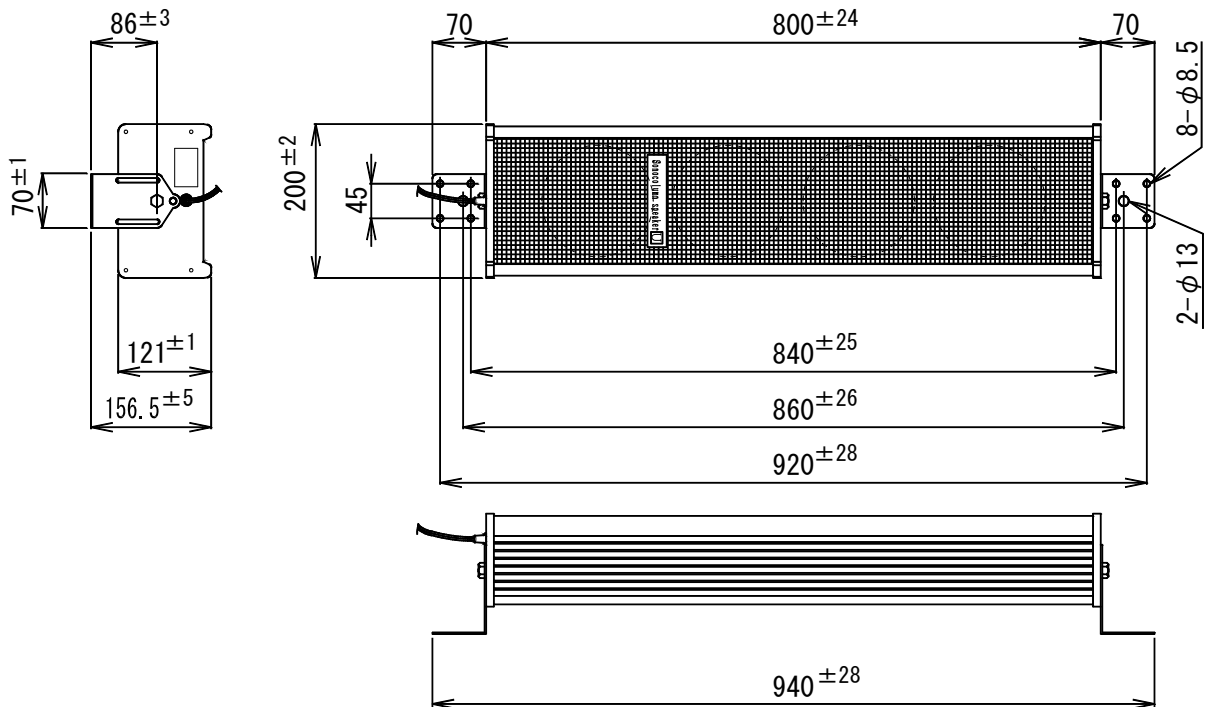

ソノコラムスピーカー

SC-40A

定格入力	20W
定格インピーダンス	500Ω 670Ω 1kΩ 1.3kΩ (ハイインピーダンス100系) 8Ω
種類	20W L級 15W L級 10W L級 7.5W L級 (出荷時 500Ω 20W接続、内部ハンダ付接続変更可能)
音響パワーレベル	p=98dB (1W)
指向特性区分	X
出力音圧レベル	95dB (1m 1Wにて)
再生周波数帯域	130Hz~10kHz (偏差20dB)
使用スピーカー	φ16cm ダイナミックコーンスピーカー 8Ω×4個
外装	ケース (アルミ型押出材アルマイト) シルバー 前面 (鋼板 パンチングメタル) マンセルN1近似色 ブラック 上下ふた (アルミダイカスト) マンセルN5.5近似色 ライトグレー
寸法	幅200mm 高さ800mm 奥行121mm
質量	約7kg
適用規格	日本消防検定協会認定品 型式番号 認評放 第14~112号
付属品	取扱説明書×1、取付金具一式、M5×12セムスねじ×2、M8×18セムスボルト×2
特徴・用途	どのような建築にもマッチするユニークな外観と優れた音質の複数コーンスピーカーにより、広い面積に均一な音場とホーンスピーカーに近い耐候性を持ち、室内・室外を問わず使用できますのでグラウンド・ホール・公会堂・会議場等の音響装置に好適です。

単位 mm

営業

AE09