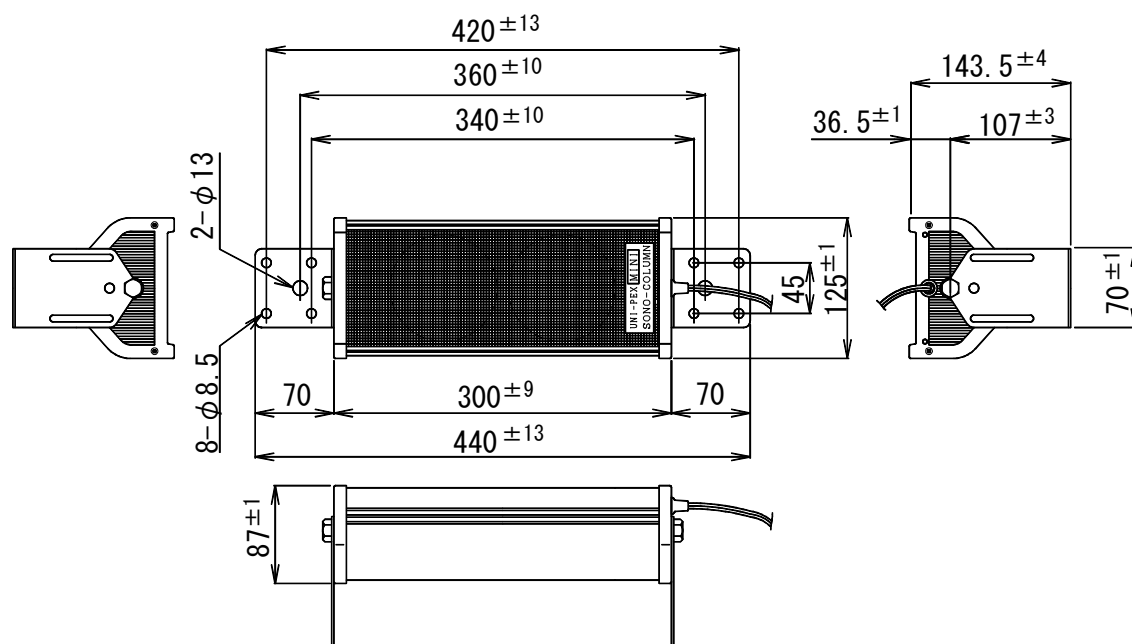

ミニソノコラムスピーカー

SC-5JA

定格入力	5W
定格インピーダンス	2kΩ 3.3kΩ 10kΩ (ハイインピーダンス100系) 8Ω
種別	(5W) (3W) (1W) L級 L級 M級 (出荷時 2kΩ 5W接続、内部ハンダ付接続変更可能)
音響パワーレベル	p=93dB (1W)
指向特性区分	X
出力音圧レベル	89dB (1m 1W)
再生周波数帯域	200Hz~6kHz (偏差20dB)
使用スピーカー	φ10cm ダイナミックコーンスピーカー 8Ω×2個
外装	ケース (アルミ形押出材アルマイト) シルバー 前面 (鋼板パンチングメタル) マンセルN4.5近似色 ダークグレー 上下ふた (ABS樹脂) マンセルN5.5近似色 ライトグレー
寸法	幅125mm 高さ300mm 奥行87mm
質量	約1.3kg
適用規格	日本消防検定協会認定品 型式番号 認評放 第14~116号
付属品	取扱説明書×1、取付金具一式、M5×12セムスねじ×2、M8×18セムスボルト×2
特徴・用途	どのような建築にもマッチするユニークな外観と優れた音質の複数コーンスピーカーにより、広い面積に均一な音場とホーンスピーカーに近い耐候性を持ち、室内・室外を問わず使用できますのでグランド・ホール・公会堂・会議場等の音響装置に好適です。

単位 mm

営業

AD03