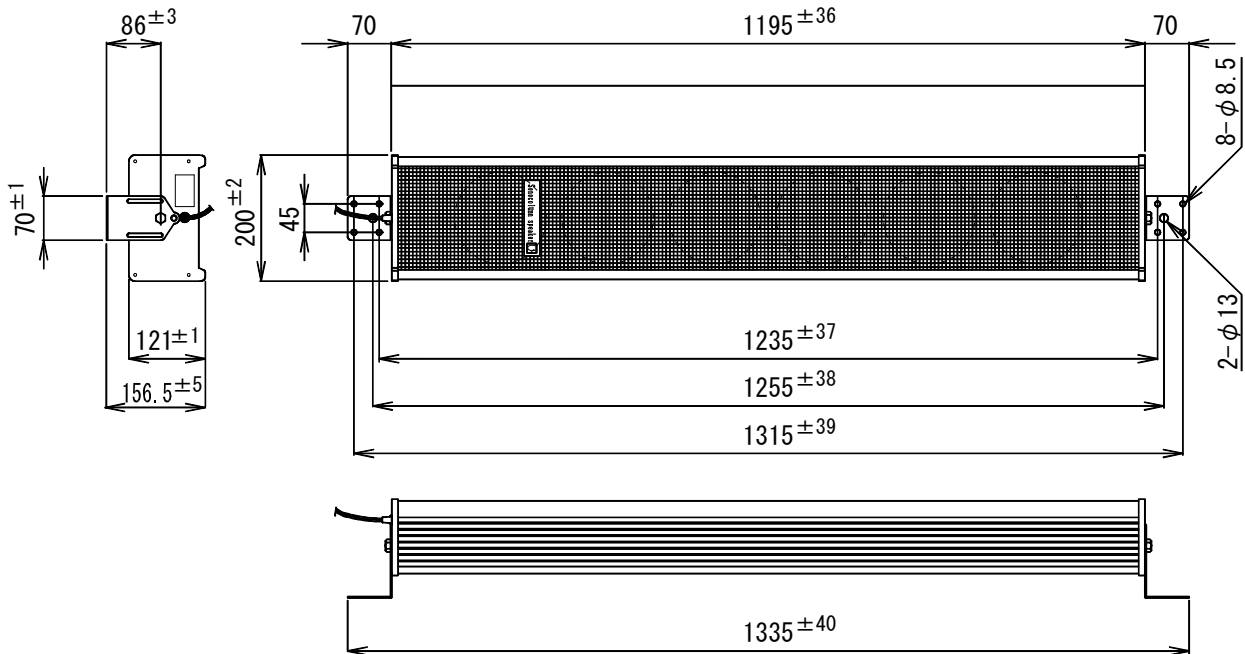

ソノコラムスピーカー

SC-60A

定格入力	30W
定格インピーダンス	330Ω 500Ω 670Ω 1kΩ (ハイインピーダンス100系) 8Ω
種類	30W 20W 15W 10W L級 L級 L級 L級 (出荷時 330Ω 30W接続、内部ハンダ付接続変更可能)
音響パワーレベル	p=98dB (1W)
指向特性区分	X
出力音圧レベル	95dB (1m 1W)
再生周波数帯域	130Hz~10kHz (偏差20dB)
使用スピーカー	φ16cm ダイナミックコーンスピーカー 8Ω×6個
外装	ケース (アルミ型押出材アルマイト) シルバー 前面 (鋼板 パンチングメタル) マンセルN1近似色 ブラック 上下ふた (アルミダイカスト) マンセルN5.5近似色 ライトグレー
寸法	幅200mm 高さ1195mm 奥行121mm
質量	約10.5kg
適用規格	日本消防検定協会認定品 型式番号 認評放 第14~111号
付属品	取扱説明書×1、取付金具一式、M5×12セムスねじ×2、M8×18セムスボルト×2
特徴・用途	どのような建築にもマッチするユニークな外観と優れた音質の複数コーンスピーカーにより、広い面積に均一な音場とホーンスピーカーに近い耐候性を持ち、室内・室外を問わず使用できますのでグラウンド・ホール・公会堂・会議場等の音響装置に好適です。

単位 mm

営業

AD03