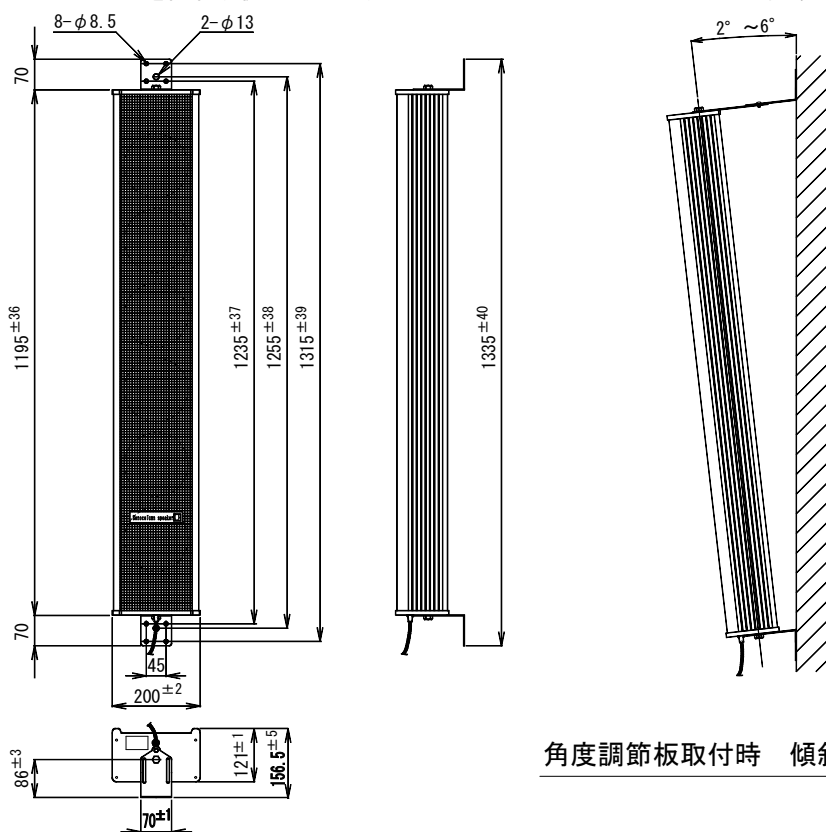

仕様書

UNI-PEX

日本消防検定協会認定

ソノコラムスピーカー SC-60A

定格入力	30W
定格インピーダンス	330Ω 500Ω 670Ω 1kΩ (ハイインピーダンス100系) 8Ω
種類	30W 20W 15W 10W L級 L級 L級 L級 (出荷時 330Ω 30W接続、内部ハンダ付接続変更可能)
音響パワーレベル	p=98dB (1W)
指向特性区分	X
出力音圧レベル	95dB (1m 1W)
再生周波数帯域	130Hz~10kHz (偏差20dB)
使用スピーカー	φ16cm ダイナミックコーンスピーカー 8Ω×6個
外装	ケース (アルミ型押出材アルマイト) シルバー 前面 (鋼板 パンチングメタル) マンセルN1近似色 ブラック 上下ふた (アルミダイカスト) マンセルN5.5近似色 ライトグレー
寸法	幅200mm 高さ1195mm 奥行121mm
質量	約10.5kg
適用規格	日本消防検定協会認定品 型式番号 認評放 第14~111号
付属品	取扱説明書×1、取付金具一式、M5×12セムスねじ×2、M8×18セムスボルト×2
特徴・用途	垂直に狭く、水平に幅広い偏平状の指向特性を持っており、音声の明瞭度が特に優れています。室内・室外を問わず使用できますのでグラウンド・ホール・公会堂・会議場等の音響装置に好適です。

角度調節板取付時 傾斜角範囲

単位 mm

営業

BB03-A02

今後改良のため、予告なく変更することがあります。

製造元 日本電音株式会社 販売元 ユニペックス株式会社