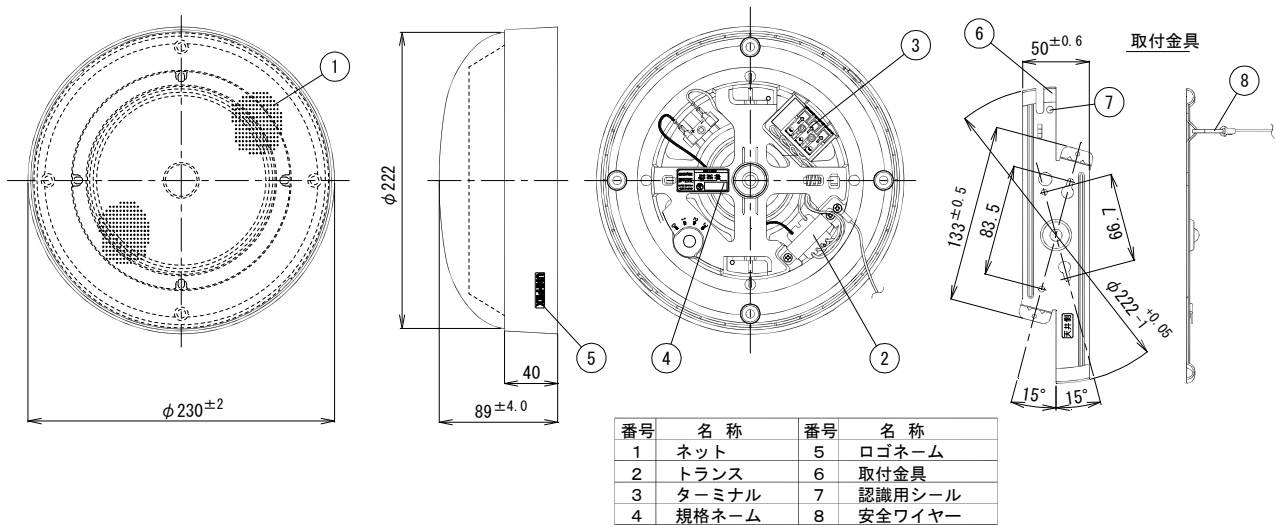

仕様書

UNI-PEX

環境対応品 (RoHS対応)

天井露出形スピーカー

SP-233

定格入力	3W
定格インピーダンス及び非常用種別	3.3kΩ (3W) L級 10kΩ (1W) L級 (ハイインピーダンス100系)
入力切換	スライドスイッチによる切換え方式
出力音圧レベル	93dB (1m/1Wにて)
音響パワーレベル	p=98dB (1W)
指向特性区分	W
再生周波数帯域	140Hz~16kHz (偏差20dB)
指向角度	水平160° 垂直160° (2000[Hz]-6dB)
使用スピーカー	φ16cmコーンスピーカー 8Ω
外装	本体 (ABS樹脂) : マンセル5GY8/0.5近似色 ホワイト ネット (SECC t=0.5) : マンセル10GY7.5/0.5近似色 ライトグレー
寸法	φ230mm 高さ89mm
質量	約880g
適用規格	日本消防検定協会認定品 型式番号: 認評放 第14~129~1号
付属品	取扱説明書×1、取付金具×1、タッピンねじ(4×20)×2、小ねじ(M4×35)×2、UNI-PEX連絡先一覧×1

用途・特徴

- ・天井に取付られる露出形スピーカーです。
- ・施工性の向上と安全性を確保する為、電工ボックスあるいは天井直接取付に優れるようセルフロック機構及び安全ワイヤーを採用しています。
- ・コンパクトデザインながら16cmスピーカー採用で最適な音場を提供できます。
- ・地球に優しい環境対応製品 (RoHS対応製品) です。
- ・マッチングトランス内蔵ですので多数同時使用及び延長配線に好適です。
- ・日本消防検定協会認定品ですので、非常用放送設備スピーカーとして使用出来ます。
- ・スイッチ切換えを採用し、ワット表示がしてありますので、入力の実装が容易です。
- ・入力端子にはワゴ製ワンタッチロック端子採用により容易に結線が可能です。

番号	名称	番号	名称
1	ネット	5	ロゴネーム
2	トランス	6	取付金具
3	ターミナル	7	認識用シール
4	規格ネーム	8	安全ワイヤー

単位 mm

営業

AE09

今後改良のため、予告なく変更することがあります。

製造元 日本電音株式会社 販売元 ユニペックス株式会社