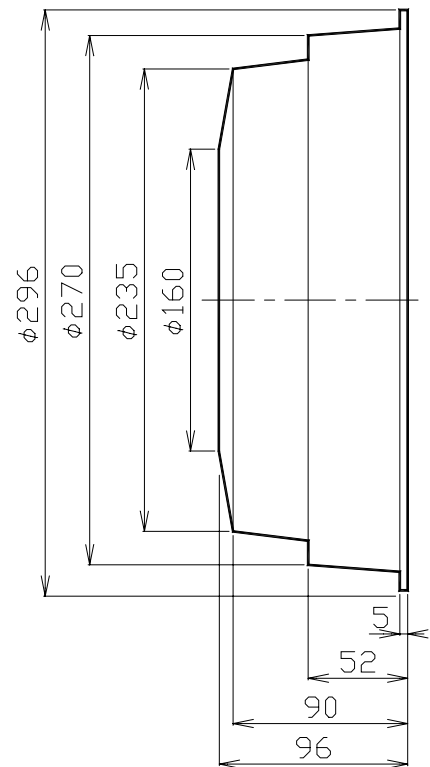

仕様書

UNI-PEX

天井露出形スピーカ

SP - 504FA

非常用放送設備委員会認定品

定格入力	3W		
定格インピーダンス及び色別種別	3.3k (3W) 黒 L級	10k (1W) 青 L級	共通 白
出力音圧レベル	90dB(1m 1Wにて)		
再生周波数帯域	100Hz ~ 10kHz (偏差20dB)		
使用スピーカ	16cm ダイナミックコーンスピーカ		
外装	ABS樹脂 マンセル4.2Y8/1		
寸法	296mm 奥行 96mm		
質量	約1.8kg		
付属品	4×25木ねじ 4		
特徴・用途	天井にスピーカを埋め込むのが困難な場所に設置するのに適したスピーカです。 エレベータ室内や地下駐車場のようなコンクリート製の天井の所などに好適です。		