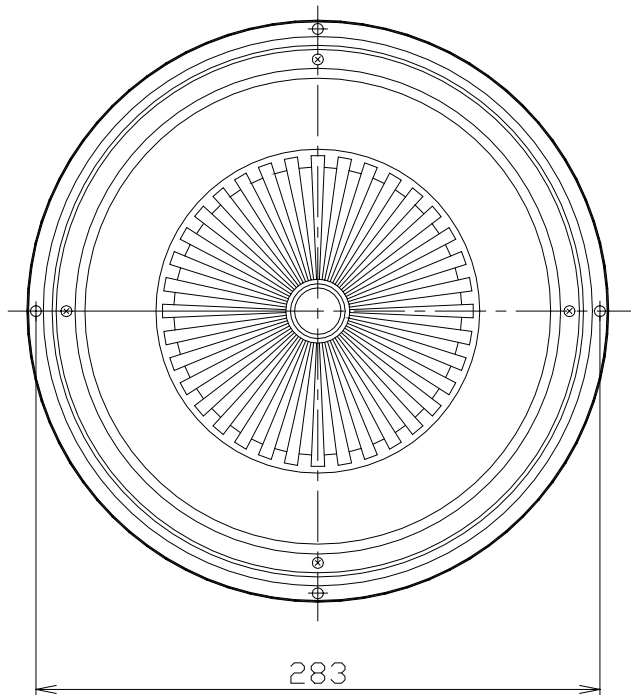

仕様書

UNI-PEX

天井露出形スピーカ

SP - 504FA

非常用放送設備委員会認定品

定格入力	3W		
定格インピーダンス及び色別種別	3.3k (3W) 黒 L級	10k (1W) 青 L級	共通 白
出力音圧レベル	90dB(1m 1Wにて)		
再生周波数帯域	100Hz ~ 10kHz (偏差20dB)		
使用スピーカ	16cm ダイナミックコーンスピーカ		
外装	ABS樹脂 マンセル4.2Y8/1		
寸法	296mm 奥行 96mm		
質量	約1.8kg		
付属品	4×25木ねじ 4		
特徴・用途	天井にスピーカを埋め込むのが困難な場所に設置するのに適したスピーカです。 エレベータ室内や地下駐車場のようなコンクリート製の天井の所などに好適です。		