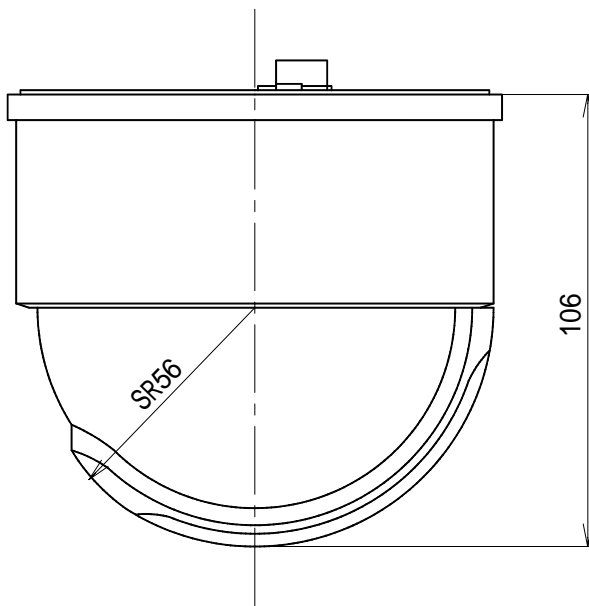

仕様書

UNI-PEX

No.2

VP多重カラーCCDドームカメラ
VCC-202

付 属 品 取付金具 1式、天井付ねじ 4、ボックス取付ねじ 4、取扱説明書（保証書付） 1、
UNI-PEX連絡先一覧 1

特 徴 ・ 用 途 逆光補正機能・輪郭補正機能の搭載により高画質を実現しています。
無指向性マイクの搭載により、カメラ周辺の音声も監視可能です。

単位mm

営 業